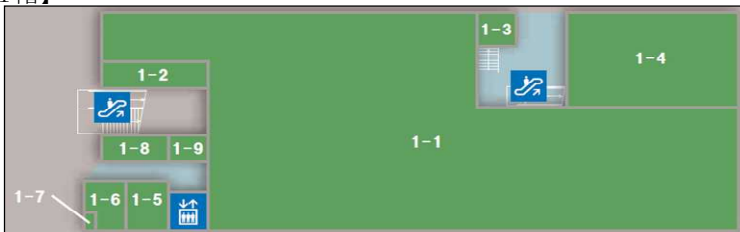

## 1 施設概要

- ① 所在地 兵庫県尼崎市杭瀬本町一丁目1番1号  
 ② 建物面積 約4,300㎡  
 ③ 店舗面積 約2,800㎡  
 ④ 建物構造 鉄筋コンクリート造り（一部鉄骨造り）、2階建て  
 ⑤ 店舗数 16店舗（ATMを含む。）

(店舗一覧)

	店舗番号	分類	店舗名	カテゴリー	営業時間(※)
2階店舗	2-1	●	カフェバリエ	カフェ・レストラン	7:30～21:00
	2-2	●	リフレタイム	リラクゼーション	12:00～20:00
	2-3	▲	ココカラファイン	ドラッグストア	10:00～21:00
	2-4	○	キャンドウ	100円ショップ	10:00～21:00
	2-5	○	ハッピークラウンキッズ	キッズファッション	10:00～21:00
	2-6	○	ハニーズ	レディースファッション	10:00～21:00
	2-7	●	アールワン	宝石・アクセサリー	10:00～21:00
1階店舗	1-1	○	デイリーカナート イズミヤ	食品スーパー	9:00～24:00
	1-2	●	甘露園	お茶・喫茶	10:00～21:00
	1-3	▲	靴の相談室	靴修理・合鍵	10:00～20:00
	1-4	○	ぎょうざの満洲	中華料理	11:00～21:50 ※ラストオーダー21:30
	1-5	○	クリーニング ルビー	クリーニング	9:00～21:00 (平日) 10:00～21:00 (土・日・祝日)
	1-6	●	ロンドン	ベーカリー	6:30～21:00
	1-7	●	宝くじ売場	宝くじ	9:30～18:30
	1-8	□	カリトロ	たこやき・鉄板焼き	10:00～24:00
	1-9	●	尼崎信用金庫ATM	ATM	8:45～19:00 (平日) 8:45～17:00 (土曜) 9:00～17:00 (日・祝日)

※12月31日は全店18:00までの営業予定

- ：リニューアルで新しく出店する店舗のうち、5月9日(金)にオープンする店舗  
 □：リニューアルで新しく出店する店舗のうち、5月3日(土・祝)に先行オープンする店舗  
 ▲：リニューアルで近隣仮設店舗から館内に再移して出店する店舗  
 ●：リニューアル前から継続して出店している店舗

(フロアマップ)

【2階】

【1階】

## 2 リニューアルオープン日時

2014年5月9日(金)

デイリーカナート イズミヤ 午前9時 / 専門店(一部店舗を除く。) 午前10時