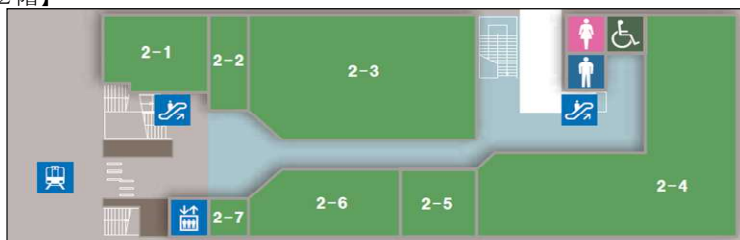

## 1 施設概要

- ① 所在地 兵庫県尼崎市杭瀬本町一丁目1番1号  
 ② 建物面積 約4,300㎡  
 ③ 店舗面積 約2,800㎡  
 ④ 建物構造 鉄筋コンクリート造り（一部鉄骨造り）、2階建て  
 ⑤ 店舗数 16店舗（ATMを含む。）

(店舗一覧)

	店舗番号	分類	店舗名	カテゴリー	営業時間(※)
2階店舗	2-1	●	カフェバリエ	カフェ・レストラン	7:30～21:00
	2-2	●	リフレタイム	リラクゼーション	12:00～20:00
	2-3	▲	ココカラファイン	ドラッグストア	10:00～21:00
	2-4	○	キャンドウ	100円ショップ	10:00～21:00
	2-5	○	ハッピークラウンキッズ	キッズファッション	10:00～21:00
	2-6	○	ハニーズ	レディースファッション	10:00～21:00
	2-7	●	アールワン	宝石・アクセサリー	10:00～21:00
1階店舗	1-1	○	デイリーカナート イズミヤ	食品スーパー	9:00～24:00
	1-2	●	甘露園	お茶・喫茶	10:00～21:00
	1-3	▲	靴の相談室	靴修理・合鍵	10:00～20:00
	1-4	○	ぎょうざの満洲	中華料理	11:00～21:50 ※ラストオーダー21:30
	1-5	○	クリーニング ルビー	クリーニング	9:00～21:00 (平日) 10:00～21:00 (土・日・祝日)
	1-6	●	ロンドン	ベーカリー	6:30～21:00
	1-7	●	宝くじ売場	宝くじ	9:30～18:30
	1-8	□	カリトロ	たこやき・鉄板焼き	10:00～24:00
	1-9	●	尼崎信用金庫ATM	ATM	8:45～19:00 (平日) 8:45～17:00 (土曜) 9:00～17:00 (日・祝日)

※12月31日は全店18:00までの営業予定

- ：リニューアルで新しく出店する店舗のうち、5月9日(金)にオープンする店舗  
 □：リニューアルで新しく出店する店舗のうち、5月3日(土・祝)に先行オープンする店舗  
 ▲：リニューアルで近隣仮設店舗から館内に再移して出店する店舗  
 ●：リニューアル前から継続して出店している店舗

(フロアマップ)

【2階】

【1階】