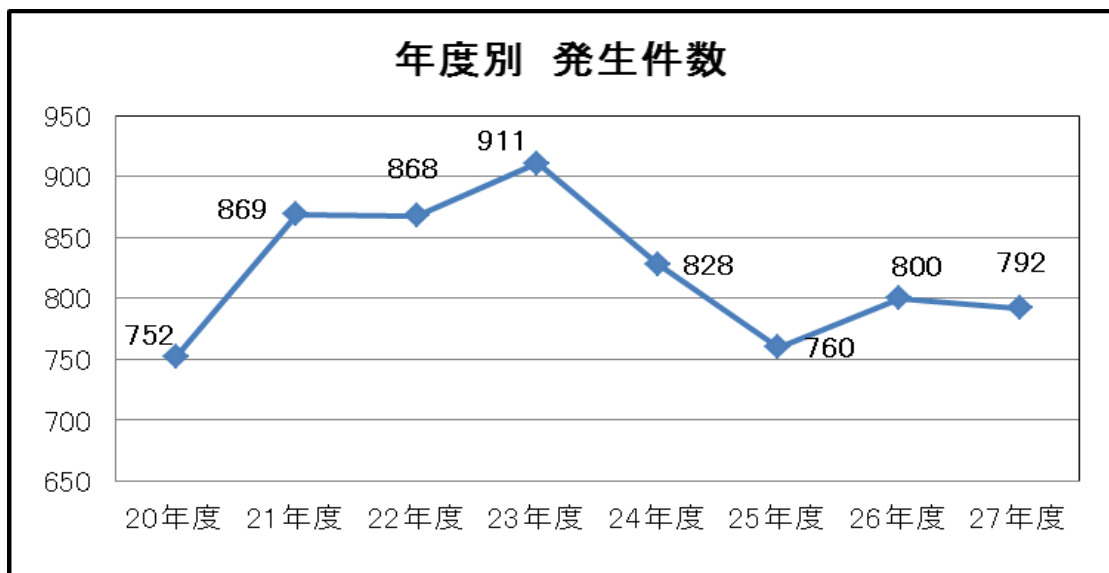

## 鉄道係員に対する暴力行為の件数・発生状況について

(平成27年度／大手民鉄16社・JR6社・東京都交・横浜市交・名古屋市交・大阪市交・福岡市交・東京モノレール・ゆりかもめ・つくばエクスプレス・北総・横浜シーサイドライン・愛知環状 計33社局)

一般社団法人 日本民営鉄道協会  
 北海道旅客鉄道株式会社  
 東日本旅客鉄道株式会社  
 東海旅客鉄道株式会社  
 西日本旅客鉄道株式会社  
 四国旅客鉄道株式会社  
 九州旅客鉄道株式会社  
 東京都交通局  
 横浜市交通局  
 名古屋市交通局  
 大阪市交通局  
 福岡市交通局  
 東京モノレール株式会社  
 株式会社ゆりかもめ  
 首都圏新都市鉄道株式会社  
 北総鉄道株式会社  
 株式会社横浜シーサイドライン  
 愛知環状鉄道株式会社

日本民営鉄道協会、JR北海道、JR東日本、JR東海、JR西日本、JR四国、JR九州、東京都交通局、横浜市交通局、名古屋市交通局、大阪市交通局、福岡市交通局、東京モノレール、ゆりかもめ、首都圏新都市鉄道、北総鉄道、横浜シーサイドライン、愛知環状鉄道では、平成27年度（平成27年4月～28年3月）に発生した駅係員や乗務員等の鉄道係員に対する暴力行為の件数の集計を行いました。

平成27年度の発生件数は792件（前年度800件）となり、昨年比べ8件減少しましたが、依然として高い水準で推移しております。（下表参照）

暴力行為の加害者の多くは酒気を帯びており、発生件数が22時以降の深夜時間帯に偏り、また週末へ向けて発生件数が増加傾向にあることから飲酒を伴った場合に暴力行為に発展しやすいことを示す結果となりました。また加害者年齢に偏りはなく幅広い年代に分布しています。

引き続き、暴力行為は絶対に許されないこと、暴力行為に対して鉄道業界全体が結束して、毅然とした態度で対応することを強く訴えてまいります。主な集計・分析結果については、別紙の通りです。