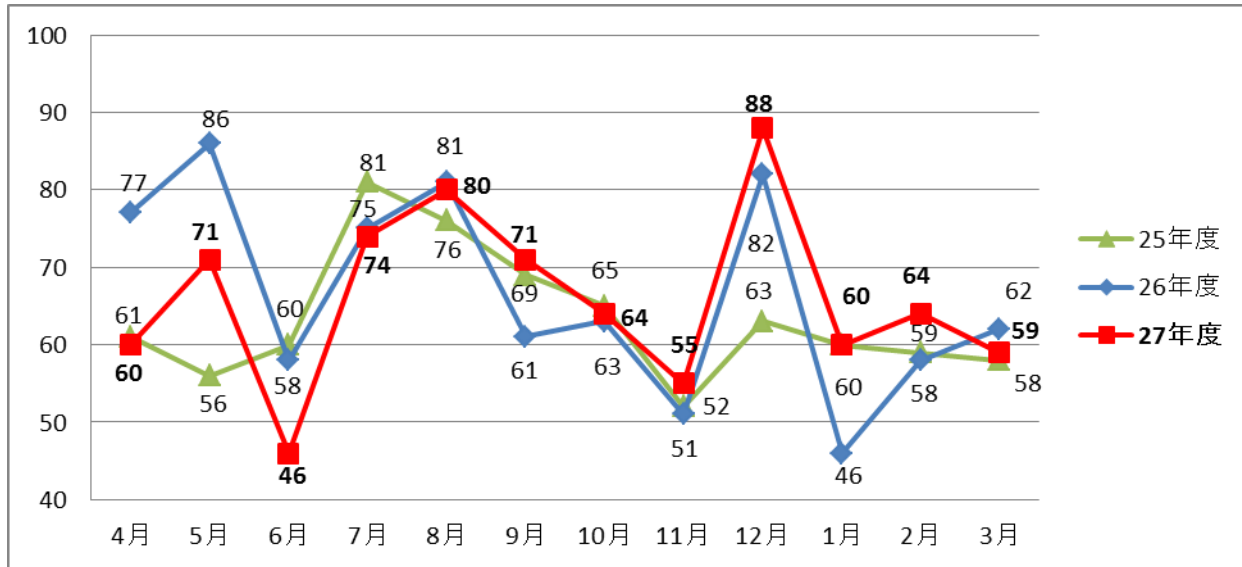

I. 鉄道係員に対する暴力行為の発生状況

暴力行為の発生状況については以下のとおりです。

1. 月別 発生件数