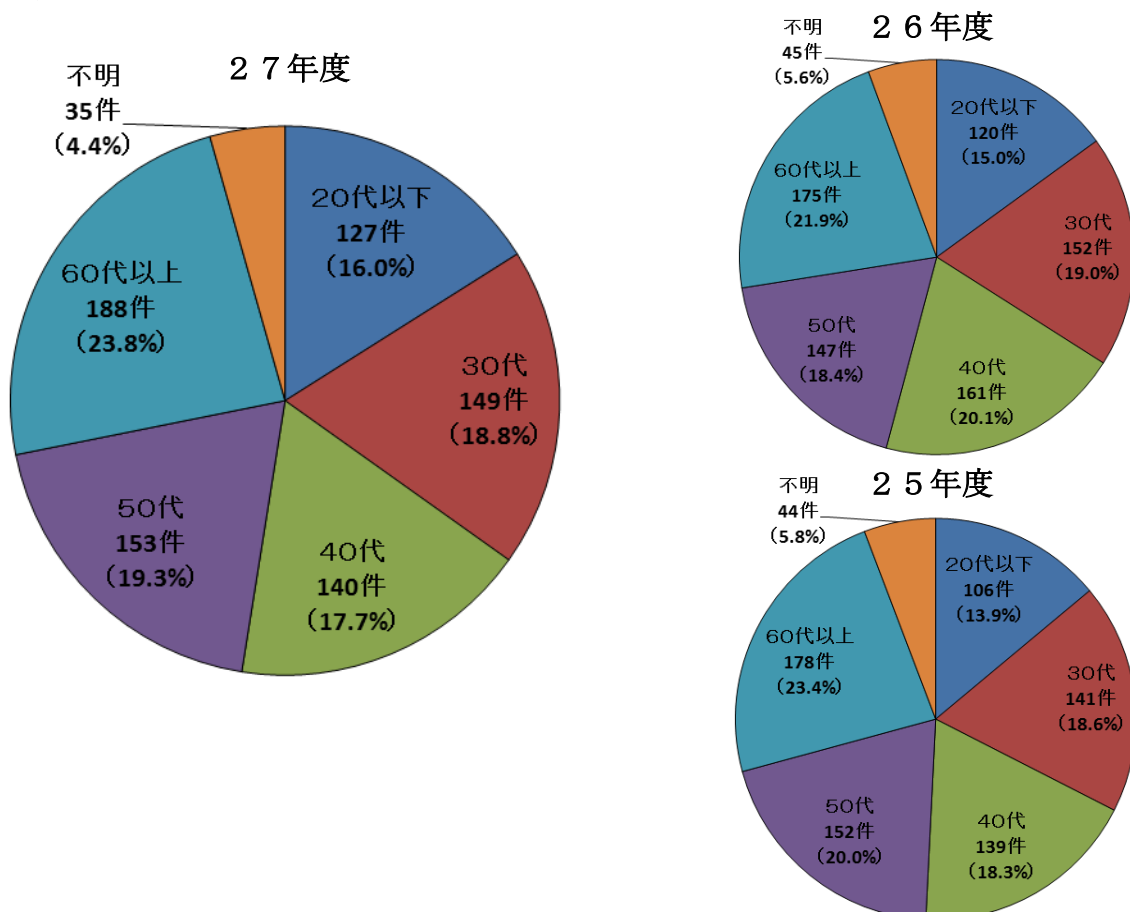

## 2. 曜日別 発生件数

## 3. 時間帯別 発生件数

※27年度における、発生時間帯不明の3件は含まず。

### 2. 加害者年齢