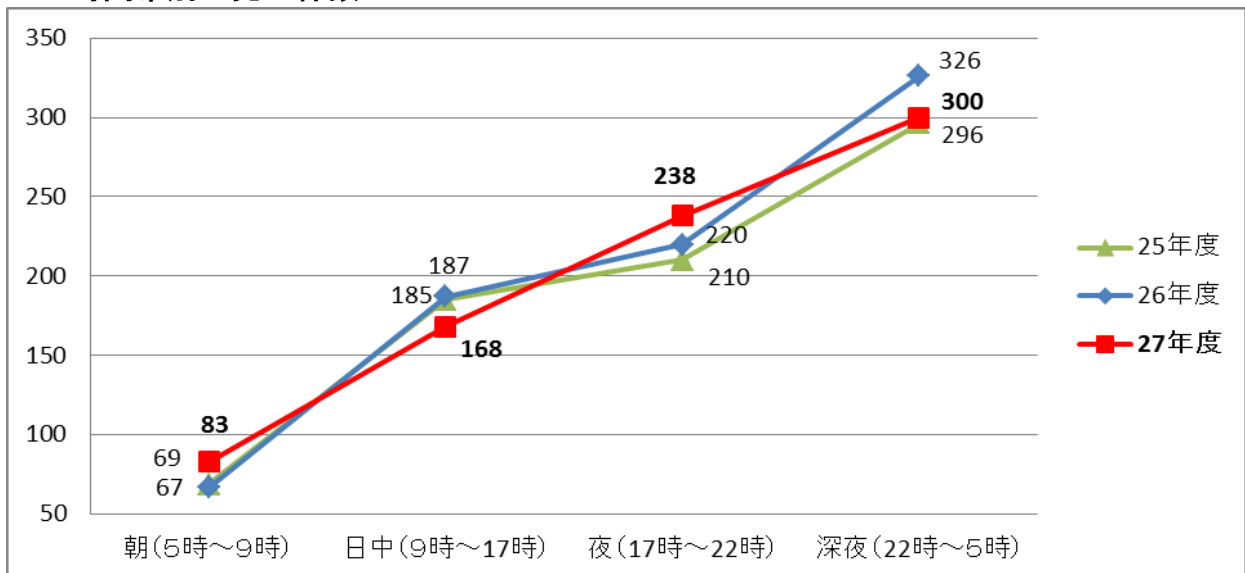

3. 時間帯別 発生件数

※27年度における、発生時間帯不明の3件は含まず。