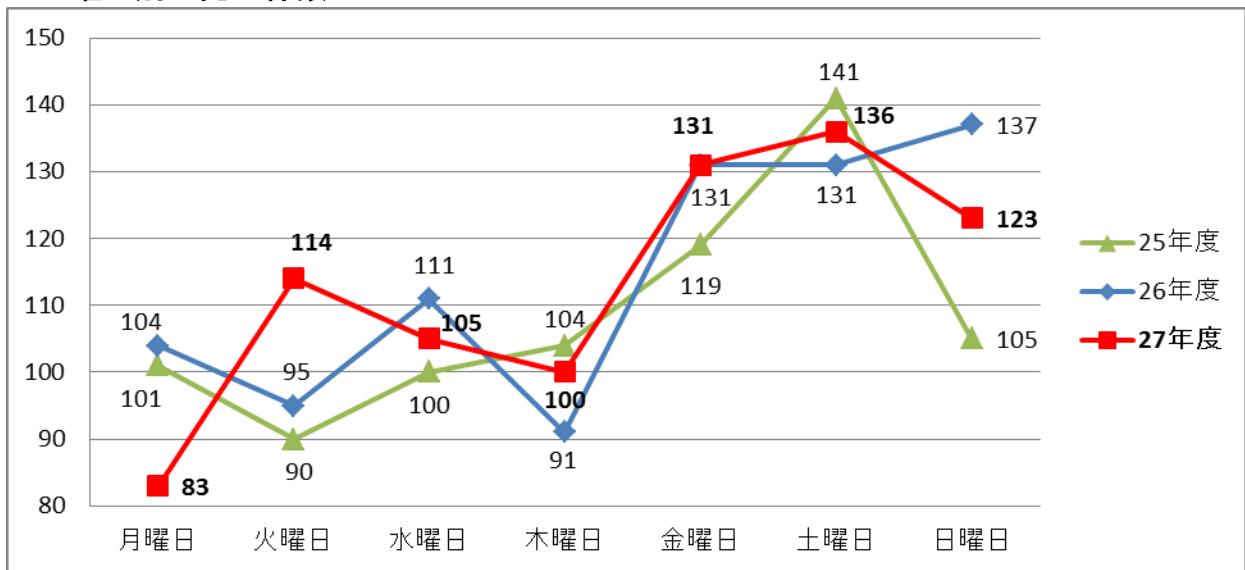

I. 鉄道係員に対する暴力行為の発生状況

暴力行為の発生状況については以下のとおりです。

1. 月別 発生件数

2. 曜日別 発生件数

3. 時間帯別 発生件数

※27年度における、発生時間帯不明の3件は含まず。