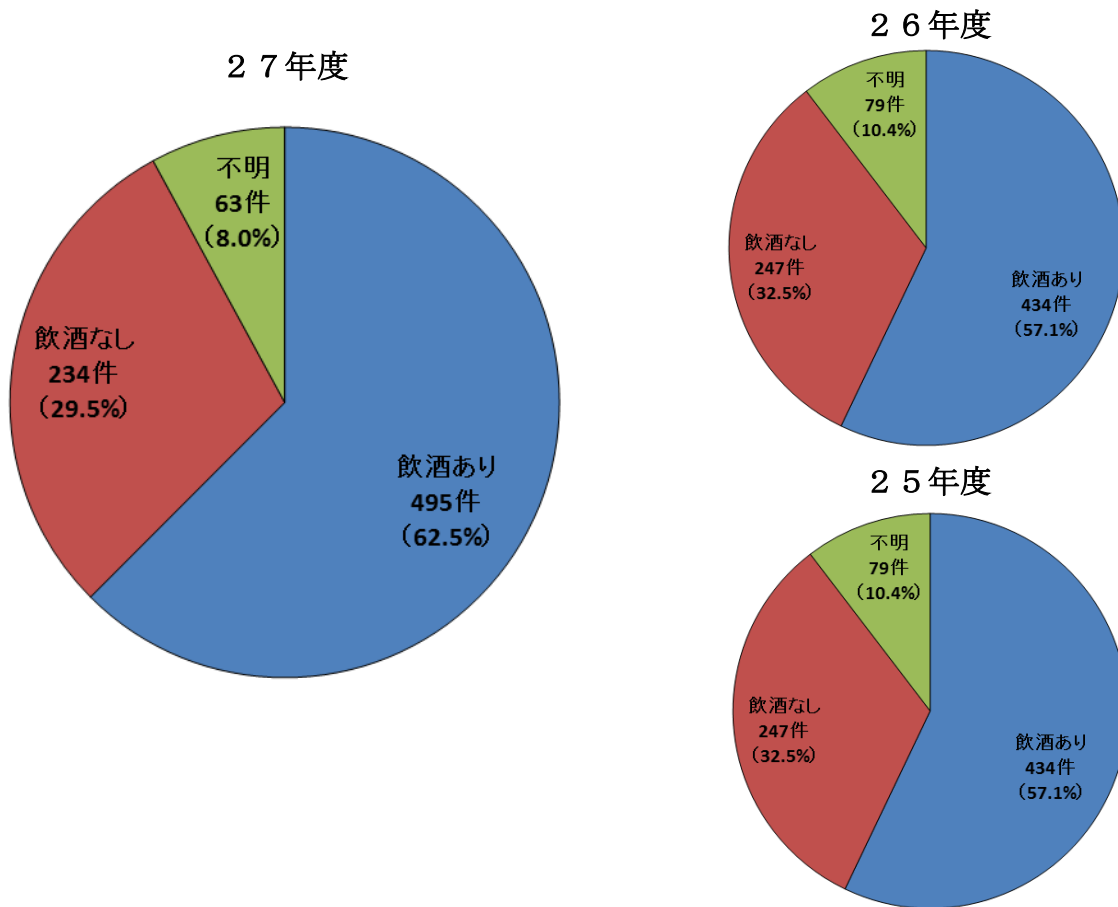

## 2. 曜日別 発生件数

## 3. 時間帯別 発生件数

※27年度における、発生時間帯不明の3件は含まず。

### 2. 加害者年齢