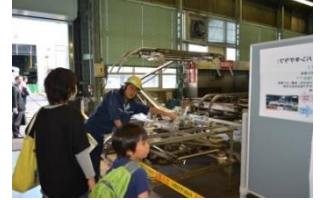

尼崎車庫での開催は4回目で、毎回好評の電車運転台シミュレーション体験やミニ阪神電車への乗車などに加え、新たに電車と綱引き・連結作業体験を行うほか、「阪神車両ミュージアム」として、車両の歴史と最新の5700系車両のブルーリボン賞受賞までの道のりの展示を行います。

鉄道ファンはもちろんのこと、ご家族連れ、ご友人同士でも楽しめる内容となっている「はんしんまつり 2016」に、抽選で6,000名（昨年は5,000名）を招待します。

「鉄道の日 はんしんまつり 2016」の概要は、次のとおりです。

尼崎車庫

【「鉄道の日 はんしんまつり 2016」の概要】

- 日 時** 2016年11月3日（木・祝）10:00～16:00
※雨天決行、荒天中止
- 場 所**
 - ・メイン会場 阪神電車 尼崎車庫（阪神尼崎駅から南東へ徒歩約5分）
 - ・サテライト会場
阪神電車まなび基地
（尼崎センタープール前駅下車 西へ徒歩約3分 阪神本線高架下）
- 参加資格** 事前応募者のうち当選された方
（指定時間入場制。入場無料）
※ 合計6,000名の方を招待します。
（当選者の中から抽選で600名の方を阪神電車まなび基地にご招待します）

4 メイン会場（阪神電車 尼崎車庫）での主な内容

★ 体験・ゲーム・展示

〈屋外〉

- 電車と綱引き・連結作業体験
- ミニ阪神電車（子ども用）
- ブルーリボン賞受賞車両 5700 系と駅長の制服姿で写真撮影
- 洗車機通過体験
- 電車運転台シミュレーション体験
- 鉄道模型運転体験
- 鉄道信号機、踏切操作体験
- パンタグラフ操作体験
- 架線作業車乗車体験

- 緊急自動車展示
電車であみだゲーム
- 縁日
 - ・スーパーボールすくい
 - ・ヨーヨーつり・輪投げ
- ぼくと私の阪神電車 絵画展
- スタンプラリー（会場内）
- ～はんしん×ムコジョ～
- 乗車マナー向上委員会のマナーアップ活動記録
- 阪神タクシー展示・乗車体験

〈車両工場内と屋外会場〉

〈車両工場〉

- トラバーサー乗車体験
- ブレーキ操作体験
- 輪軸模型ころがし体験
- モーター見学
- 台車吊り見学
- 各種装置の展示（パンタグラフ、コンプレッサ、行先表示器）
- 車両展示・電車と記念撮影
- 車体上げ作業見学
- 扉開閉試験体験
- 工場内スタンプラリー
- 阪神車両ミュージアム(車両の歴史とブルーリボン賞受賞までの道のり)

〈その他〉

- ぼくと私の阪神電車 絵画展
- オルゴールミュージアム 手回しオルガン演奏体験