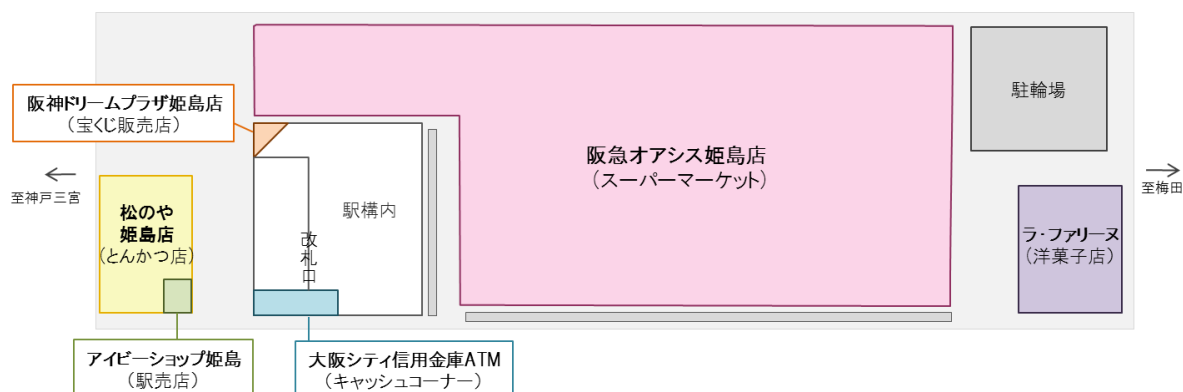

以上

【施設の概要】

別紙

○ 施設概要

- (1) 店舗名称 阪急オアシス 姫島店
- (2) 所在地 大阪市西淀川区姫里一丁目26-17
- (3) 売場面積 997㎡ (302坪)
- (4) 建物構造 鉄骨造・平屋建て
- (5) 附属設備 (提携) 駐車場：約30台 駐輪場：約240台

(参考)

1 「阪急オアシス姫島店」の概要

- (1) 営業品目 食料品、日用雑貨用品
- (2) 店舗連絡先 0120-919-690
- (3) 営業時間 午前9時～午後10時
- (4) 定休日 1月1日・2日・3日

2 店舗の特徴

阪急オアシス「高質食品専門館」が都市型店舗を出店します。同店は、地域のお客さまや駅利用の皆さまに、楽しんでお買い物をしていただける『街中のマルシェ』として、「ライブ感」を演出、地域のお客さまとのコミュニケーションを持つことでの「情報発信」、また、阪急オアシスならではの品揃えと売場編集で「専門性」を訴求し、地域のお客さまにとって、なくてはならない存在であり続けるお店を目指しております。

【リニューアル後の姫島駅高架下店舗の概要】

・リニューアル後の店舗一覧

店舗名	業種	備考
阪急オアシス 姫島店	スーパーマーケット	新規店舗
松のや 姫島店	とんかつ店	新規店舗(2016.12.18オープン済み)
阪神ドリームプラザ姫島店	宝くじ販売店	既存店(移転リニューアル。2017.2.22オープン済み)
アイビーショップ姫島	駅売店	既存店
ラ・ファリーヌ	洋菓子店	既存店
大阪シティ信用金庫ATM	キャッシュコーナー	既存店

・リニューアル後の店舗配置

以上