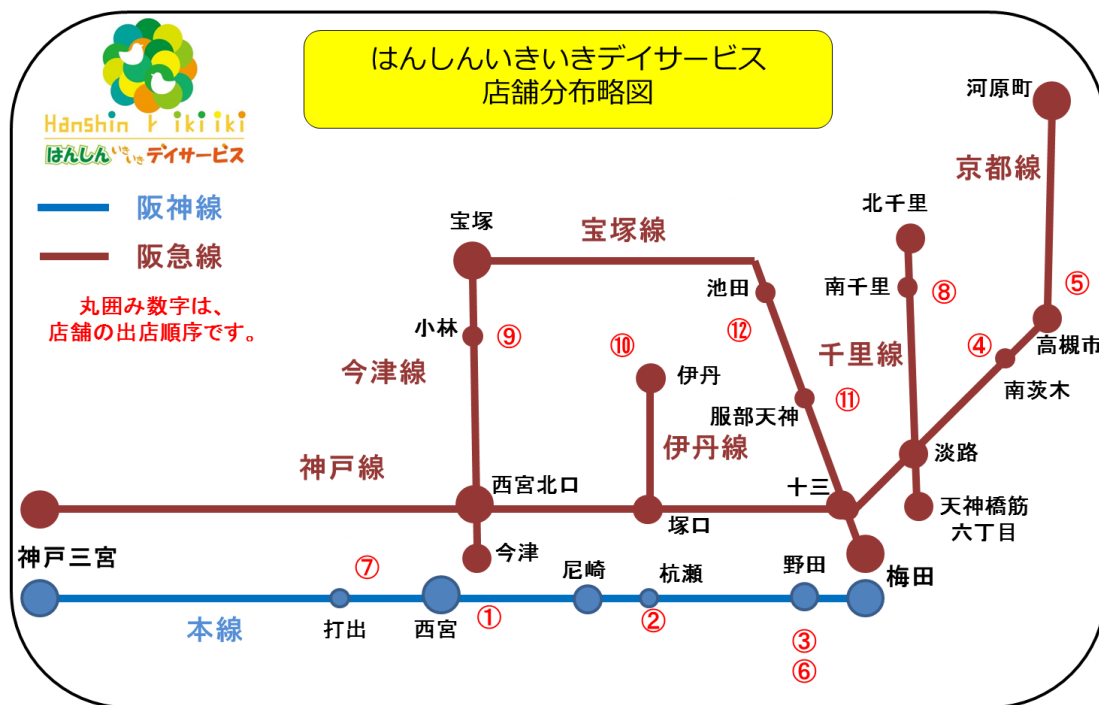

“たいせつ”がギョツと。

阪神電車
HANSHIN ELECTRIC RAILWAY

阪神電気鉄道株式会社
HANSHIN ELECTRIC RAILWAY CO.,LTD.
〒553-8553
大阪市福島区海老江1丁目1番24号
http://www.hanshin.co.jp/

NEWS RELEASE 経営企画室(広報担当)

2017年3月8日

半日タイプのリハビリ特化型デイサービス
4月3日、「はんしんいきいきデイサービス」12号店「池田店」開業！

阪神電気鉄道株式会社（本社：大阪市福島区、社長：藤原崇起）では、4月3日（月）、リハビリ特化型デイサービス「はんしんいきいきデイサービス」12号店として「池田店」（大阪府池田市）を開業します。

この事業は、高齢者の方々が住み慣れた街でいきいきとした生活を送っていただくことを目的に、当社直営事業として、阪急・阪神沿線に多店舗展開しており、これまで兵庫県内5店舗、大阪府内6店舗の計11店舗を開業してきました。

今後も、「半日型リハビリデイサービスの地域一番店」の達成を目指して、更なる多店舗展開を実施していきます。

「池田店」の概要は、別紙のとおりです。

以上

「はんしんいきいきデイサービス 池田店（12号店）」の概要

- 1 名称 はんしんいきいきデイサービス 池田店
- 2 場所 大阪府池田市満寿美町12番9号
- 3 延床面積 39.08坪
- 4 開設日 2017年4月3日（月）
- 5 営業日 月曜日～金曜日（祝日も営業、ただし、年末年始を除く。）
- 6 営業時間 ①9：15～12：20 ②13：40～16：45 （①又は②の半日利用）
（注）食事、入浴等のサービスはありません。
- 7 お問い合わせ先
阪神電気鉄道株式会社 新規事業推進室 シニア・介護事業担当
電話番号 06-6457-2106（平日9:00-12:00、13:00-17:00 ※年末年始を除く。）
メールアドレス ikiiki@her.hanshin.co.jp
ホームページ <http://www.hanshin.co.jp/ikiiki/>