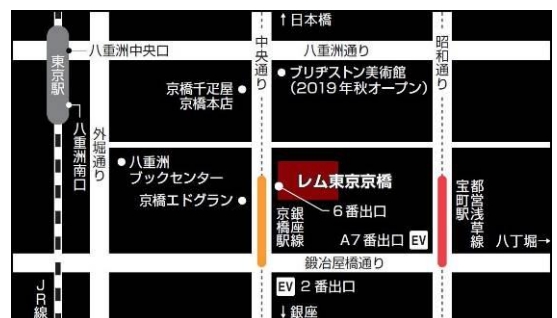

□ アクセス

- ・東京メトロ銀座線「京橋駅」6番出口前
- ・JR「東京駅」八重洲南口から徒歩約7分
- ・都営浅草線「宝町駅」A7出口から徒歩約3分

□ 株式会社阪急阪神ホテルズの概要

- 阪急阪神ホールディングス傘下のホテル運営会社として阪急阪神第一ホテルグループを展開。宿泊主体型のブランド「レム」をはじめ、ラグジュアリーホテル・ビジネスホテル・リゾートホテルなど、18の直営ホテルと28のチェーンホテルの計46ホテル(2018年7月1日現在)をラインナップしています。
- URL : <https://www.hankyu-hotel.com/>