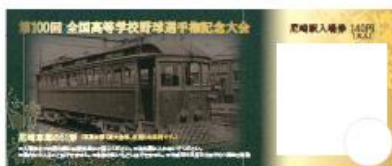

“たいせつ”がギュッと。

阪神電車
HANSHIN ELECTRIC RAILWAY

阪神電気鉄道株式会社
HANSHIN ELECTRIC RAILWAY CO.,LTD.
〒553-8553
大阪市福島区海老江1丁目1番24号
http://www.hanshin.co.jp/

NEWS RELEASE

経営企画室(広報担当)

2018年7月27日

～第100回全国高等学校野球選手権記念大会～ 記念入場券セット・記念グッズを8月1日(水)に発売します

阪神電気鉄道株式会社(本社:大阪市福島区、社長:秦雅夫)では、第100回を迎える夏の全国高等学校野球選手権記念大会(主催:朝日新聞社・日本高等学校野球連盟)の開催を記念して、「記念入場券」及び「記念グッズ」を阪神電車各駅長室(新開地駅を除く。)で発売します。

記念入場券・グッズの概要は、次のとおりです。

1. 記念入場券セットの発売

【概要】 第1回大会頃(1915(大正4)年)に、阪神電車に在籍していた車両の写真をデザインした記念入場券(全5種類(梅田・尼崎・甲子園・御影・神戸三宮の各駅))を専用封筒にセットして発売します。

【発売期間】 2018年8月1日(水)～2018年8月31日(金)

【発売額】 700円 ※発売数限定

【発売場所】 梅田・尼崎・甲子園・御影・神戸三宮の各駅長室(新開地駅を除く。)

※発売場所ごとに設置するスタンプを、入場券(右側余白)に押しただくことができます。

(記念入場券とスタンプ)

(封筒)

〈表面〉

〈裏面〉