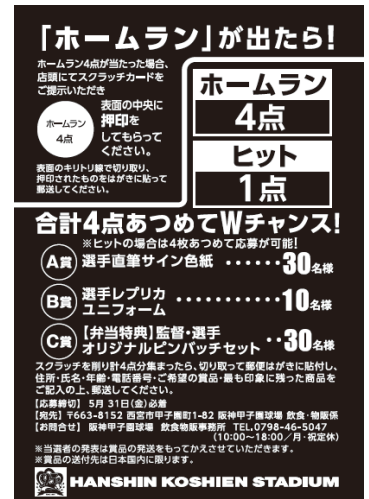

景品(一例)

■ホームラン賞

【商品お引換券】

■A賞

【選手直筆サイン色紙】

■B賞

【選手レプリカユニフォーム】

■C賞

【監督・選手ピンバッチコンプリートセット】

キャンペーンポスター・スクラッチカード

【ポスター】

【スクラッチカード】

選手コラボグルメ(一例) ※金額は全て税込み価格です。

■矢野監督の豪華ハラミ焼肉スペシャル ¥1,500

矢野監督が好物のハラミを、これでもかというほどに味わえる贅沢なお弁当！同じく好物であるからあげを3種類の味付け（しょうゆ、ガーリック、塩）。3個を詰め込みバリエーション豊かに。

■鳥谷鳥1 番幕の内デラックス ¥1,300