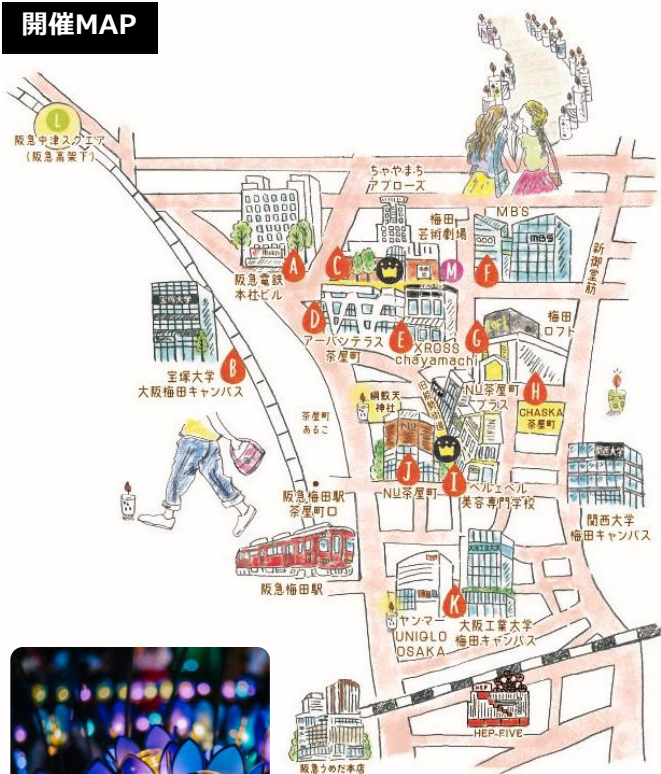

イベントの詳細情報は、雨天時の対応も含め、以下の公式アカウントにて随時公開します。

f Facebookアカウント「chayamachicandle」

Instagramアカウント「chayamachislowday」

1000000人のキャンドルナイト@OSAKA CITY 茶屋町スロウデイ2019 プログラム概要

～茶屋町を巡ろう～ キャンドルスロウスポット

街のみんなの想いがつながり、キャンドルアートで灯り空間をつくりあげます。

時間 18:00～22:00

MAP No.	作品名	作品紹介	実施主体	場所
A	青の銀河2019	辺り一面に輝く、青と紫のりんどうの花畑。宮沢賢治の代表作「銀河鉄道の夜」に登場する、銀河ステーションをモチーフにした作品です。	阪急電鉄	阪急電鉄本社ビル前
B	癒しのひかり	「癒し」と「看護」をテーマにした、ひかりと香りのキャンドルアート作品をお楽しみください。	宝塚大学 看護学部	宝塚大学 大阪梅田キャンパス前
C	キャンドルウェディング	約200本のハンドメイドキャンドルを使用し、白を基調とした上品な空間を表現します。	ホテル阪急インターナショナル× 一般社団法人日本キャンドル協会	ちゃやまちアプローズ西側入口前
D	キャンドルストリート	アーバンテラス茶屋町北側にキャンドルストリートが出現。やさしい灯りでお待ちを演出します。	アーバンテラス茶屋町	アーバンテラス茶屋町北側
E	XROSS of light	XROSS chayamachiは新元号のお祝いをプレゼントで演出。クロスを赤いリボンで表現します。	XROSS chayamachi	XROSS chayamachi南側
F	MBSキャンドルタワー	MBSちゃやまちプラザステージ前のキャンドルタワーが、新しい元号と共にお客様をあたたく迎え入れます。	MBS	MBSちゃやまちプラザステージ前
G-1	太陽と月	素敵な毎日をまるでお祝いしてくれるかのように、巡り廻る太陽と月の灯りをキャンドルで表現します。	梅田ロフト×Quartet♪	梅田ロフト1階正面入口前 イベントスペースMBS側
G-2	Camille in JUNE ～6月のカミュー～	カミューという女の子の為に友人が集まり、6月に祝宴が行われる…。そんな祝福の時間を灯りで表現します。	梅田ロフト×Lente	梅田ロフト1階正面入口前 イベントスペースCHASKA茶屋町側
H	飛躍	新しい時代に、関大生が大阪の街の活気付けに果敢に挑戦していこうという想いをこめました。	関西大学	CHASKA茶屋町前
I	キャンドルに彩られた 6月の花嫁	“6月の花嫁は幸せになる”。そんな言い伝えと共にキャンドルに彩られた花嫁たちが茶屋町に登場します。	ベルエベル美容専門学校	ベルエベル美容専門学校前
J	星の宝箱	新元号となった今、みんなの想いを星型のキャンドルに込めて火を灯します。温かい炎の灯りが幸せをお祝いしてくれます。	NU茶屋町×Play:Ground	NU茶屋町前
K	つなぐ	全てのモノには、何かを「つなぐ」力がある。その力の偉大さと美しさをキャンドルの灯りで表現します。	大阪工業大学 (学校法人常翔学園)	大阪工業大学 梅田キャンパス外周
👑	キャンドルアワード	イベント当日、来場者の皆さまの投票により人気作品を決定します。	阪急電鉄×13組のアーティスト	・ちゃやまちアプローズ南側 ・旧能勢街道

開催MAP

～音楽に包まれよう～ スロウライブ

キャンドルの灯りのもと
幻想的なライブを開催します。

場所	・阪急電鉄本社ビル (MAP A) ・大阪工業大学1階ロビー (MAP K) ・阪急中津スクエア (MAP L)
時間	18:00～21:00
出演者	THE SOULMATICs、大阪音楽大学

▲THE SOULMATICs

▲大阪音楽大学

～つくって楽しもう～ ワークショップ

キャンドルスロウスポットとともにお楽しみいただけます。