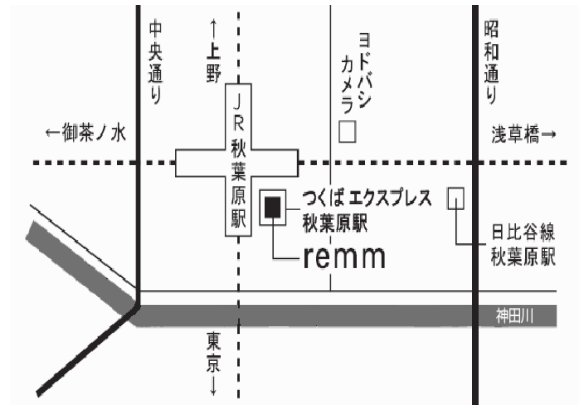

この件についてのお問い合わせは

株式会社阪急ホテルマネジメント
レム開業準備室 広報担当：古市 聡・田中 由香利
〒105-0004 東京都港区新橋一丁目2番6号
TEL:(03)3501-4455 FAX(03)3596-8613
URL <http://www.remm.jp> e-mail: s-furuichi@remm.jp

【レム秋葉原 概要】

- 規模 : 客室数 260室
 シングル (14.34㎡) 225室
 ツイン (22.95㎡) 35室
- 料金 : シングル 14,275円～
 (税込) : ツイン (お二人様料金) 24,350円
- 住所 : 東京都千代田区神田佐久間町1-6-5
- 全体施設構成
 建物名称 : TX秋葉原駅開発ビル (仮称)
 建物規模 : 地上18階、地下2階 (商業施設およびホテルの複合ビル)
- 1階 ホテルエントランス
- 6階 ホテルロビー
- 7～18階 ホテル客室

【阪急ホテルマネジメント 概要】

- 阪急阪神ホールディングス傘下のホテル経営会社で、16の直営ホテルと29のチェーンホテルを全国展開している国内屈指のホテルグループ。
- 住所 : 大阪市北区芝田一丁目1番35号
 - URL : <http://www.hankyu-hotel.com>

<レム秋葉原外観イメージ>

<レム秋葉原周辺地図>

<客室イメージ (シングル) >

くつろぎのアイテム

お部屋に入られた瞬間から、翌朝の旅立ちまで。