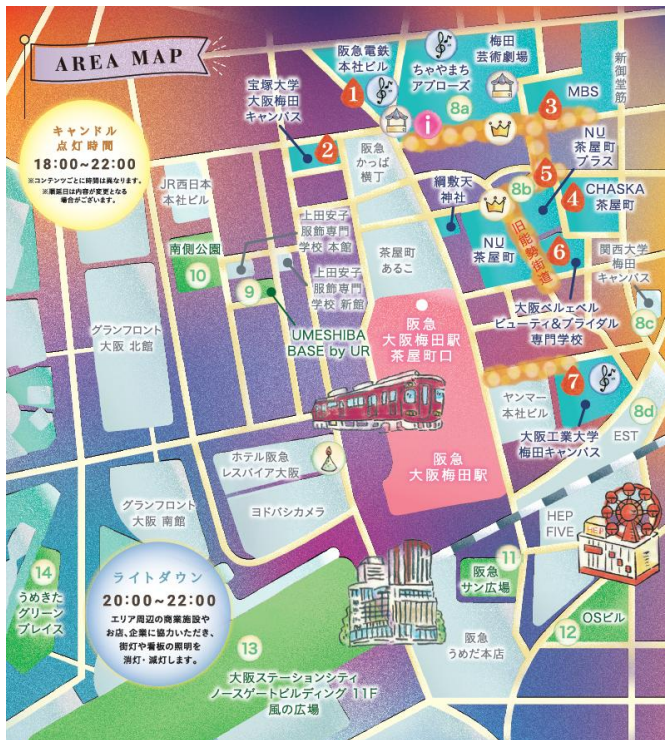

▲THE SOULMATICs

▲大阪音楽大学

▲スロウスポット過去実施の様子▲

オリジナルキャンドルをおうちで灯そう

キャンドルマーケット

キャンドルアーティストによる手作りのオリジナルキャンドルを販売するマーケットを開催します。

| | |
|----|------------------------------|
| 場所 | ・梅田芸術劇場前 ・ちゃやまちアプローズ西側入口前 |
| 時間 | 16:00～22:00 |
| 協力 | 一般社団法人日本キャンドル協会 |

▲過去実施の様子

街の照明が消える

ライトダウン

大阪梅田・茶屋町エリアの施設の想いが
つながり施設の照明を消灯・減灯します。

| | |
|----|-------------|
| 場所 | 茶屋町各所及び周辺施設 |
| 時間 | 20:00～22:00 |

▲過去実施の様子

「いいな」と思うキャンドルアートに投票しよう

キャンドルアワード

「“canvas(希望を描く日)”」をテーマに、様々なジャンルのアーティストによるキャンドルアート13作品が登場。
ぜひお気に入りの作品を見つけて投票してください。

| | |
|----|---------------------------------|
| 場所 | ・ちややまちアプローズ南側 ・N茶屋町東側(旧能勢街道) |
| 時間 | 展示開始 16:00 / 点灯 18:00～22:00 |

場所：スターバックス コーヒー ちゃやまちアプローズタワー店、スターバックス コーヒー NU茶屋町プラス店、
スターバックス コーヒー TSUTAYA 梅田 MeRISE店、スターバックス コーヒー 梅田エスト店
時間：18:00～22:00
主催：スターバックス コーヒー

資源をつなぎ、人をつなぐ、光の循環 Loop ～資源・地域・人のつながりが循環する～

推し活から生まれる想いや応援の輪を広げ、あたたかなつながりがめぐる場を生み出します。推しカラーでカラフルに彩られたキャンドルと推しへのメッセージをお楽しみください。