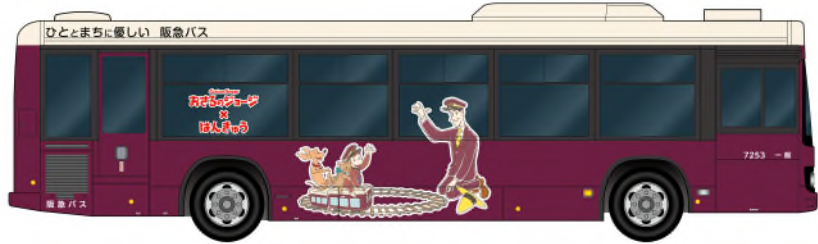

阪急バス(本社:大阪府豊中市、社長:三田 和司)では、阪急電鉄の「おさるのジョージ×阪急電車」コラボレーション企画「出発！うきうきジョージトレイン」にあわせて、阪急電車の沿線である茨木エリアと尼崎・伊丹エリアで、外装・内装が異なる2種類のラッピングバスを7月31日(金)から順次運行します。

阪急電車をイメージしたカラーに、「おさるのジョージ×阪急電車」コラボレーション企画のジョージたちのイラストを装飾したフルラッピング仕様で、バス車内でも「おさるのジョージ」の世界をお楽しみいただけます。

また、昨年初めて実施し、多くのお客様からご好評をいただいたバス停へのコラボレーション限定装飾を今年も一部バス停に施すほか、「おさるのジョージ×阪急電車」デジタル1日乗車券を発売します。

概要は以下のとおりです。

■ ラッピングバスの運行

- ・運行期間 2026年7月31日(金)～2027年2月17日(水)
- ・対象車両 茨木エリア7253号車、尼崎・伊丹エリア7122号車

・車両デザイン

【茨木エリア】

※画像はイメージです。

【尼崎・伊丹エリア】

※画像はイメージです。

※デザインは車両によって異なります。車内にもオリジナルステッカーなどを展開します。

【運行内容(カッコ内は阪急電車および能勢電車の駅との接続停留所)】

○茨木エリア 7253 号車 (阪急茨木市駅(西口)、阪急石橋阪大前駅)

・運行期間 2026年7月31日(金)~2027年2月16日(火)

・運行系統番号 81、85、90、91、92、93、95