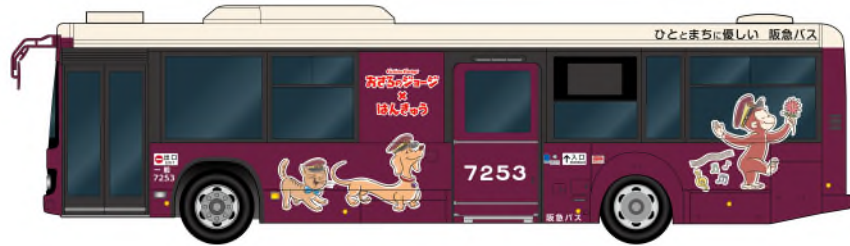

NEWS RELEASE

おさるのジョージ × はんまきゅう *Curious George*

コラボレーション企画「出発！うきうきジョージトレイン」にあわせて

「おさるのジョージ×阪急電車」ラッピングバスの運行&バス停の装飾などを実施！

- 茨木エリア／尼崎・伊丹エリアにて、外装・内装が異なる2種類のバスの運行を2026年7月31日(金)から順次開始
- ご好評いただいた一部バス停へのコラボ装飾を今年も実施
- ジョージたちがデザインされたオリジナルフォトカード付き！デジタル1日乗車券を発売

阪急バス(本社:大阪府豊中市、社長:三田 和司)では、阪急電鉄の「おさるのジョージ×阪急電車」コラボレーション企画「出発！うきうきジョージトレイン」にあわせて、阪急電車の沿線である茨木エリアと尼崎・伊丹エリアで、外装・内装が異なる2種類のラッピングバスを7月31日(金)から順次運行します。

阪急電車をイメージしたカラーに、「おさるのジョージ×阪急電車」コラボレーション企画のジョージたちのイラストを装飾したフルラッピング仕様で、バス車内でも「おさるのジョージ」の世界をお楽しみいただけます。

また、昨年初めて実施し、多くのお客様からご好評をいただいたバス停へのコラボレーション限定装飾を今年も一部バス停に施すほか、「おさるのジョージ×阪急電車」デジタル1日乗車券を発売します。

概要は以下のとおりです。

■ ラッピングバスの運行

- ・運行期間 2026年7月31日(金)～2027年2月17日(水)
- ・対象車両 茨木エリア7253号車、尼崎・伊丹エリア7122号車

・車両デザイン

【茨木エリア】

※画像はイメージです。

【尼崎・伊丹エリア】

※画像はイメージです。

※デザインは車両によって異なります。車内にもオリジナルステッカーなどを展開します。

【運行内容(カッコ内は阪急電車および能勢電車の駅との接続停留所)】

○茨木エリア 7253 号車 (阪急茨木市駅(西口)、阪急石橋阪大前駅)

・運行期間 2026年7月31日(金)~2027年2月16日(火)

・運行系統番号 81、85、90、91、92、93、95