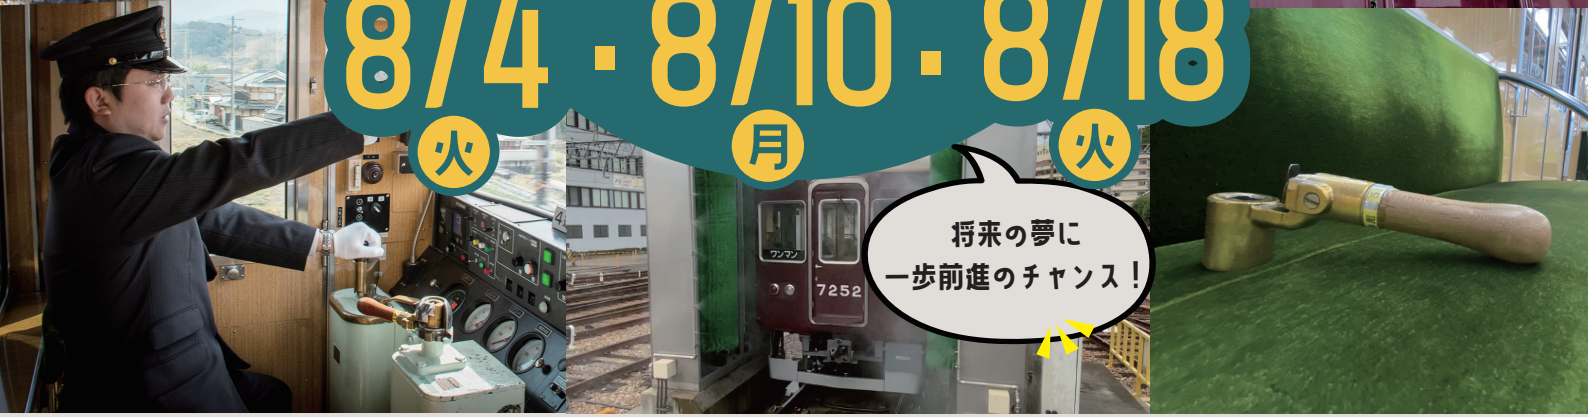

小学生 & 中学生 電車運転体験会

2026 in 平野車庫
8/4・8/10・8/18
火 月 火

将来の夢に
一歩前進のチャンス！

日時
場所
定員
料金
申込

2026年
8月4日(火)・10日(月)・18日(火)

午前の部 9:30 ~ 午後の部 13:30 ~
※所要時間は2時間程度

能勢電鉄 平野車庫
集合：能勢電鉄平野駅改札外（開始時間の15分前）

小学生・中学生のお子さま 事前抽選
各回6名（合計36名） 保護者同伴
※1名につき運転体験回数は2回。
※兄弟姉妹でお申込みの場合にはお申込み時にご申請いただけます。