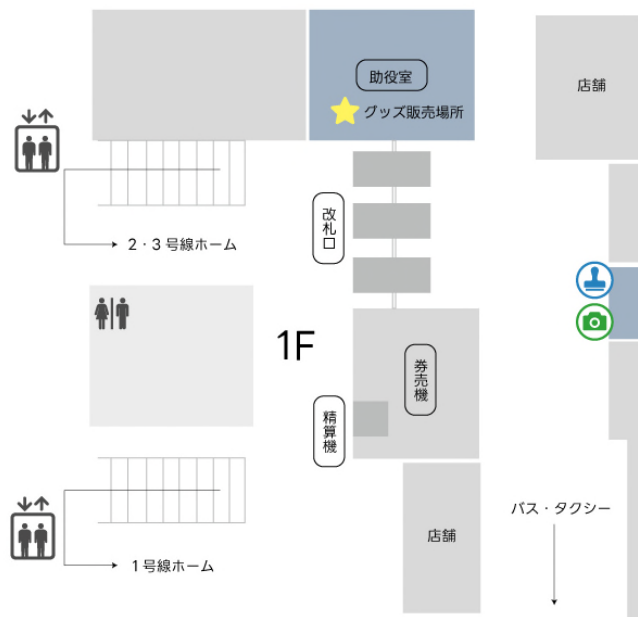

[価格] 1,500円（税込）

② 「おさるのジョージ×阪急電車」コラボグッズ

○山下駅取り扱い商品イメージ（一部）

・ぬいぐるみ
[価格] 3,630円（税込）

・マスコット
[価格] 1,870円（税込）

・肩掛けトートバッグ
[価格] 3,850円（税込）

○ノベルティのプレゼント

コラボグッズをお買い上げいただいた方に、オリジナルショッパーをお渡しします。
さらに、一度のお会計で3,000円（税込）以上お買い上げいただいた方には、オリジナル缶バッジを1つプレゼントします。

オリジナルショッパー

オリジナル缶バッジ

※数量限定のため、無くなり次第終了となります。

○山下駅構内図

★「おさるのジョージ」について

1941年にレイ夫妻により刊行された絵本「おさるのジョージ」は、2026年で記念すべき85周年を迎えます。好奇心いっぱい、愛らしい騒動や冒険を巻き起こす“こざる”のジョージは、絵本を代表するキャラクターとなりました。また、NHK Eテレでの放送が19年目を迎えたアニメ版のジョージも、世代を超えて多くの人から愛されています。2021年の80周年以降は初のダイニングカフェやプレイグラウンドの体験型遊具施設も新たにオープン、またグッズのラインナップも年々拡大し、性年代を問わず大人気のキャラクターです。