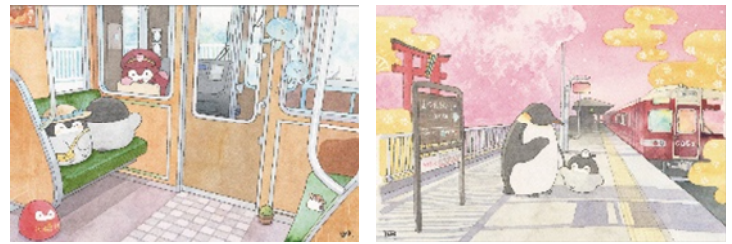

阪急電鉄では、日々の何気ない行動を肯定してくれるコウテイペンギンの赤ちゃん“コウペンちゃん”とのコラボレーション企画を、本年1月末まで実施しています。中でも、神戸線・宝塚線・京都線で運行している装飾列車「コウペンちゃん号」では、その乗務員室に、制服を着た「コウペンちゃんぬいぐるみ」が添乗しており、その愛くるしい姿が話題となっています。

この「コウペンちゃんぬいぐるみ」を皆さんのご家庭にもと考え、1月18日(火)～2月28日(月)の期間限定で受注販売することにしました。

また、この商品の購入者特典として、装飾列車「コウペンちゃん号」の中吊りポスターに使用している、水彩画タッチのイラスト4種類と、乗務員室に添乗しているコウペンちゃんの写真1種類をセットにしたポストカードをプレゼントします。

概要は次ページのとおりです。

■「コウペンちゃんぬいぐるみ」の概要

◆サイズ

高さ約48cm×幅約36cm×奥行約35cm
重さ約1kg

※旗を含む幅は約47cmとなります。

◆販売価格

15,980円（税込み） ※送料無料

※ぬいぐるみの画像はイメージです。
実際の商品と異なる場合がございます。
※装飾列車「コウペンちゃん号」のぬいぐるみが
座っている座布団はつきません。

◆購入者特典のポストカードについて

イラストレーターのもるてあさんが特別に
描きおろした「コウペンちゃん号」の車内
の中吊りポスターに使用している、水彩画タッチの
イラスト4種類と、乗務員室に添乗している
コウペンちゃんの写真1種類をセットにした
ポストカードをもれなくプレゼントします。