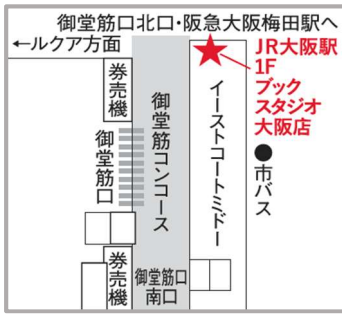

クーポンガチャガチャのカプセルの中には、全19店舗でご利用いただける最大2,000円のクーポンのほか、おすすめの行き先駅名が記されたスリーブが入っており、その駅周辺のクーポンが利用できる店舗をご紹介します。

阪急電鉄とJR西日本では、本イベントを通じて、思いがけない出会いや新たな沿線の魅力発見につながる楽しい時間を提供したいと考えています。

概要は以下のとおりです。

■ イベントの概要

① オープニングイベント「抽選会」について

日時：1月24日（金）11時～19時（予定）

場所：阪急大阪梅田駅 ビッグマン前広場 イベントスペース

参加費：無料 ※満20歳以上の方がご参加いただけます。

当選商品：【1等】2,000円クーポン 【2等】1,000円クーポン 【3等】500円クーポン

※このオープニングイベント「抽選会」では、「はずれ」もあります。

※クーポンは3月31日（月）までご利用いただけます。

② クーポンガチャガチャの設置について

設置期間：1月25日（土）～3月31日（月）

設置場所：[阪急電鉄] 大阪梅田駅 1階中央 WEST 広場付近
紀伊國屋書店 梅田本店前

[JR西日本] 大阪駅 ブックスタジオ大阪店
新大阪駅 ブックスタジオ新大阪店（改札内）
ブックスタジオアルデ新大阪店

<阪急大阪梅田駅>

<JR 大阪駅>

<JR 新大阪駅>

クーポンガチャガチャの設置場所（設置場所は変更になる場合がございます）

参加費：1回 100円

阪急電鉄・JR西日本の沿線で話題の19店をセレクトしました。

参加対象店など詳しくはこちらのキャンペーンサイトへ

クーポンにはご利用条件があります。

キャンペーン対象エリア

大阪・梅田（阪急&JR）
Osaka-Umeda

目指の賑わい梅田。進化し続ける街でオリジナリティ満載のエモい酒場も多い。

忠実酒場メイ子

ひねり焼ロハイ 大衆酒場アルマエ 大阪駅前第2ビル裏