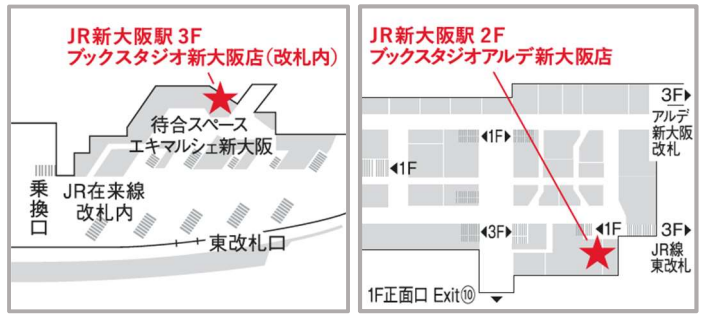

クーポンガチャガチャのカプセルの中には、全19店舗でご利用いただける最大2,000円のクーポンのほか、おすすめの行き先駅名が記されたスリーブが入っており、その駅周辺のクーポンが利用できる店舗をご紹介します。

阪急電鉄とJR西日本では、本イベントを通じて、思いがけない出会いや新たな沿線の魅力発見につながる楽しい時間を提供したいと考えています。

概要は以下のとおりです。

■ イベントの概要

① オープニングイベント「抽選会」について

日時：1月24日（金）11時～19時（予定）

場所：阪急大阪梅田駅 ビッグマン前広場 イベントスペース

参加費：無料 ※満20歳以上の方がご参加いただけます。

当選商品：【1等】2,000円クーポン 【2等】1,000円クーポン 【3等】500円クーポン

※このオープニングイベント「抽選会」では、「はずれ」もあります。

※クーポンは3月31日（月）までご利用いただけます。

② クーポンガチャガチャの設置について

設置期間：1月25日（土）～3月31日（月）

設置場所：[阪急電鉄] 大阪梅田駅 1階中央 WEST 広場付近
紀伊國屋書店 梅田本店前

[JR西日本] 大阪駅 ブックスタジオ大阪店
新大阪駅 ブックスタジオ新大阪店（改札内）
ブックスタジオアルデ新大阪店

<阪急大阪梅田駅>

<JR 大阪駅>

<JR 新大阪駅>

クーポンガチャガチャの設置場所（設置場所は変更になる場合がございます）

参加費：1回 100円

阪急電鉄・JR西日本の沿線で話題の19店をセレクトしました。

参加対象店など詳しくはこちらのキャンペーンサイトへ

クーポンにはご利用条件があります。

キャンペーン対象エリア

大阪・梅田（阪急&JR）
Osaka-Umeda

目指の賑わい梅田。進化し続ける街でオリジナリティ満載のエモい酒場も多い。

忠実酒場メイ子

ひねり焼ロハイ 大衆酒場アルマエ 大阪駅前第2ビル裏