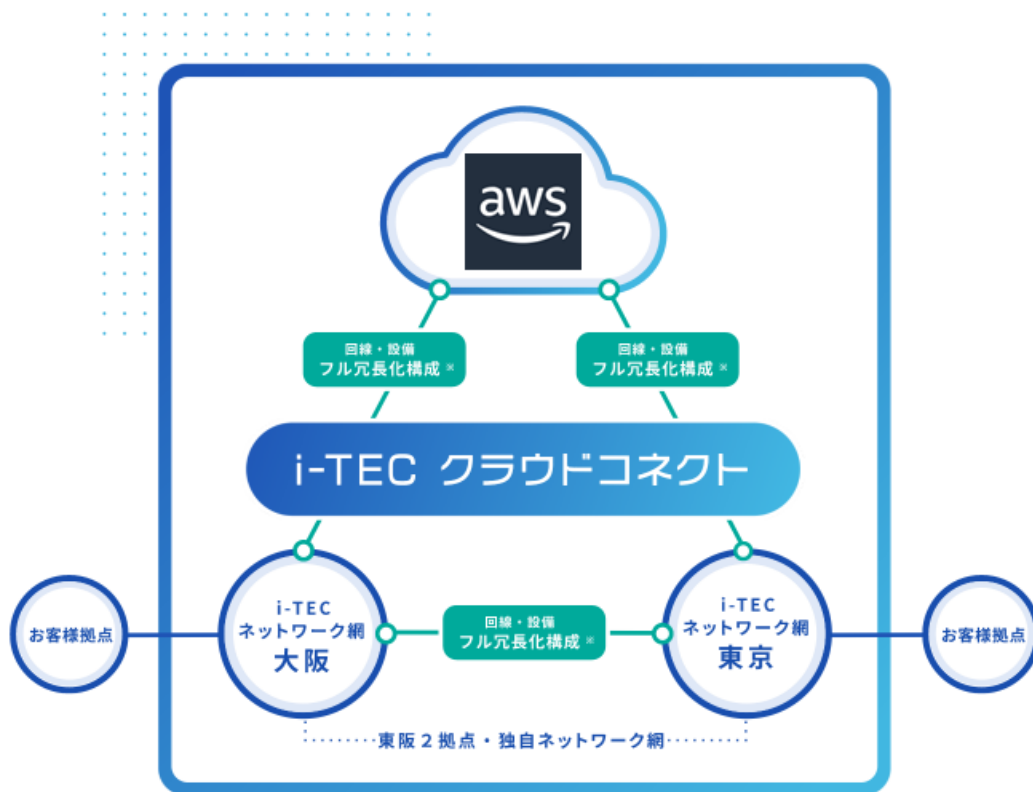

NEWS RELEASE

アイテック阪急阪神が AWS 専用接続サービス
「i-TEC クラウドコネクト」の提供を開始
～関西初の AWS Direct Connect パートナーとして
お客様と AWS をダイレクトにつなぎます～

アイテック阪急阪神株式会社（本社：大阪市福島区、代表取締役社長：清水 正明、以下「アイテック阪急阪神」）は、2020年9月、関西に本社を置く AWS パートナーとして初めて「AWS Direct Connect サービスデリバリープログラム」認定パートナー資格を獲得しました。これに伴い、AWS 専用接続サービス「i-TEC クラウドコネクト」の提供を本日より開始します。

この度、アイテック阪急阪神が提供する「i-TEC クラウドコネクト」は、高品質で高速、かつセキュアに、AWS との接続を実現します。加えて、東京と大阪2拠点からの専用接続と、アイテック阪急阪神が保有するフル冗長化構成のネットワークにより、障害に強い接続が可能となります。

「AWS Direct Connect サービスデリバリープログラム」
認定バッジ

■ 特長

AWS 接続東阪2拠点、フル冗長化構成のネットワーク

AWS と接続している拠点は、東京・大阪2か所あり、東阪それぞれ独自のネットワーク網を構築しているため、お客様の拠点に合わせた最適なルートをご用意できます。また、ネットワーク回線は異なるルートで冗長化されており、ネットワーク機器も冗長化して構成されているため、トラブルに強いネットワークとなっています。

※ AWS との接続は、お客様のご用途とご予算に合わせて、フル冗長化構成とシングル構成をお選びいただけます。

専用接続による高品質で高速、かつセキュアな接続

一般的なインターネット回線は、複数のユーザからの同時接続によるベストエフォート方式のため、トラフィック状況によっては接続が不安定になります。また、共用回線のため、セキュリティ対策も必要です。

「i-TEC クラウドコネクタ」は、インターネット回線を使わずに AWS と専用線で接続しており、高品質で高速、かつセキュアな接続が可能です。

対応クラウド※<2020年10月現在>