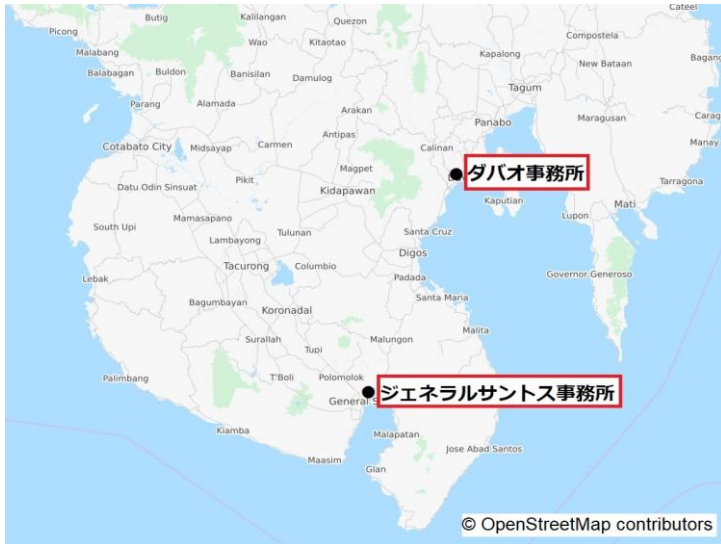

## フィリピン・ミンダナオ島に「ダバオ事務所」を開設

当社フィリピン現地法人である阪急阪神エクスプレス(フィリピン)は、ミンダナオ島の主要都市であり農業関連産業が盛んなダバオ市に事務所を開設し、10月18日より営業を開始します。

首都マニラから飛行機で2時間弱の同市周辺は、果物や海産物などの生鮮品を取り扱うフィリピン企業が集積し、マニラ首都圏への国内輸送基地としても有望なエリアです。

フィリピン法人では、2019年10月よりマニラ本社に新規事業開発部を新設しマンゴーなどの果物を中心に生鮮取扱いを拡販、2020年3月にはミンダナオ島のジェネラルサントス市に事務所を開設し、輸出を中心に生鮮ビジネスを拡大してまいりました。

この度、ダバオ市に新たに営業拠点を展開することにより、新規営業活動を加速し更なる生鮮ビジネスの拡大を目指します。

阪急阪神エクスプレスは、地域に根差したフォワードラーとして多様な輸送需要に対応し、新たなマーケットを開拓してまいります。

以 上

▲ダバオ事務所外観

▲ミンダナオ島拡大

▲フィリピン全土

<概要>

名 称	HANKYU HANSHIN EXPRESS PHILIPPINES, INC. Davao Office
住 所	Unit 2 Ground Floor, Le Verna Street, Le Verna By Pass Road Buhangin, Davao City, 8000, Philippines
業務開始日	2021年10月18日(月)