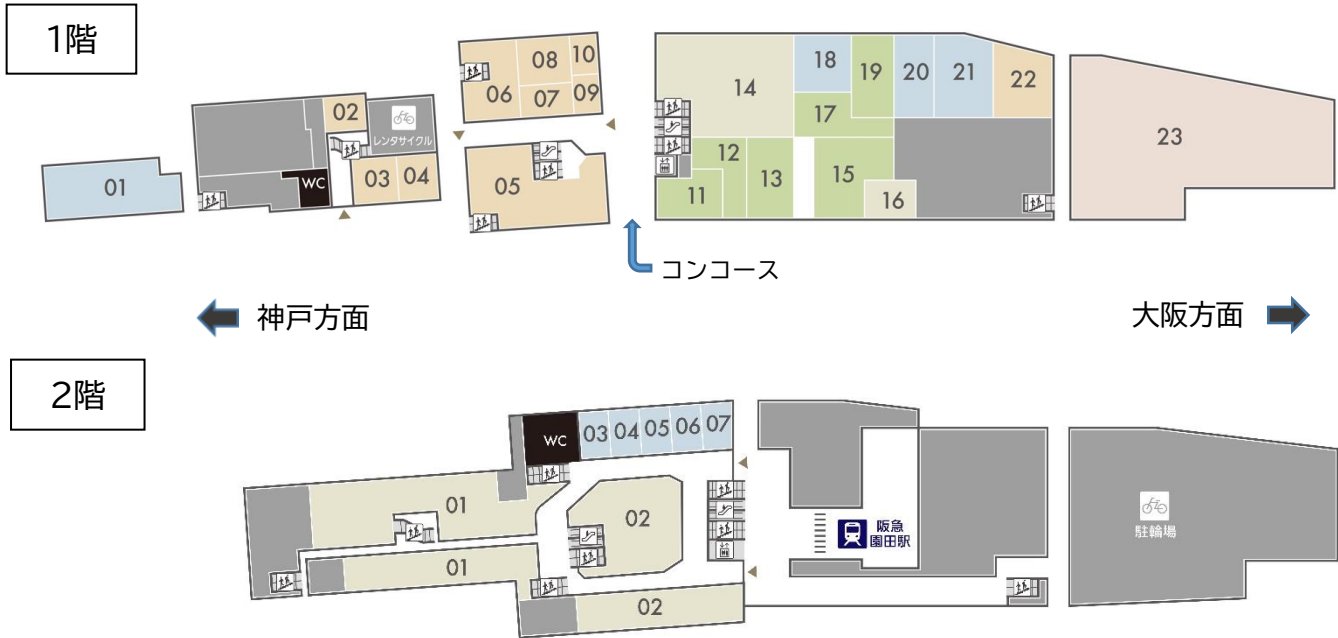

なお、プレゼントは配布予定数（店舗によって異なります）に達した店舗より順次終了となります。

※新規店舗は添付資料2をご覧ください。

オリジナルトートバック

■スペシャル抽選会

実施期間：11月23日（木・祝）10：00～

場 所：「sonon^{そのん}そのだ」2階特設会場

内 容：「sonon^{そのん}そのだ」各新規店舗をご利用時のレシート1,000円以上（税込・合算可）をご提示のお客様に、素敵な賞品が当たる抽選会にご参加いただけます。なお、先着500名様（予定）、お一人様1回限りで、予定数に達した時点で終了となります。

内容は予告なく変更する場合があります。

イベントの詳細は「sonon^{そのん}そのだ」の公式ホームページ (<https://sonon.hankyu.co.jp>) などでお知らせします。

(以上)

「sononそのだ」店舗一覧

■フロアマップ

■新規店舗一覧（19店舗）

1階12店舗

階 区画番号	店舗名（業種）	階 区画番号	店舗名（業種）
1階 02	丸高中華そば（中華そば） 	1階 03	肉汁餃子のダンダダン（餃子居酒屋） 
1階 04	串カツ田中（串カツ専門店） 	1階 05	マクドナルド（ハンバーガー） 
1階 06	ホリーズカフェ（カフェ） 	1階 07	サーティワンアイスクリーム To Go（アイスクリーム） 

階 区画番号	店舗名（業種）	階 区画番号	店舗名（業種）
1階 08	家族亭（うどん・そば） 	1階 09	ミスタードーナツ（ドーナツ） 
1階 10	千鳥屋宗家（和菓子） 	1階 20	KOMEHYO（買取専門店） 
1階 21	chocoZAP（コンビニジム）  ※2023年12月 オープン予定	1階 22	たこまる（たこ焼き・居酒屋）  ※2024年1月 オープン予定

2階7店舗

階 区画番号	店舗名（業種）	階 区画番号	店舗名（業種）
2階 01	ダイソー/THREEPPY （100円ショップ/300円ショップ） 	2階 02	ニトリ デコホーム（生活雑貨） 
2階 03	フランス屋（クリーニング） 	2階 04	Re.Ra.Ku（リラクゼーション） 
2階 05	あい鍼灸院・接骨院（鍼灸・接骨・整体）  あい鍼灸院・接骨院	2階 06	理容サービス（理容室） 
2階 07	ウィズヘアー（美容室） 美容室 WITH HAIR		

■既存店舗一覧（11店舗）

階 区画番号	店舗名（業種）
1階 01	新響楽器（音楽教室）
1階 11	調剤薬局マツモトキヨシ（調剤薬局）
1階 12	上田クリニック（内科・外科・消化器内科）
1階 13	おおはしクリニック（泌尿器科）
1階 14	薬マツモトキヨシ（ドラッグストア）
1階 15	よしだクリニック（整形外科・リウマチ科・リハビリテーション科）
1階 16	シルバー園芸（フラワーショップ）
1階 17	眼科山口クリニック（眼科）
1階 18	賃貸住宅サービス（不動産賃貸）
1階 19	やすらぎ歯科（歯科）
1階 23	KOHYO（食品スーパー）