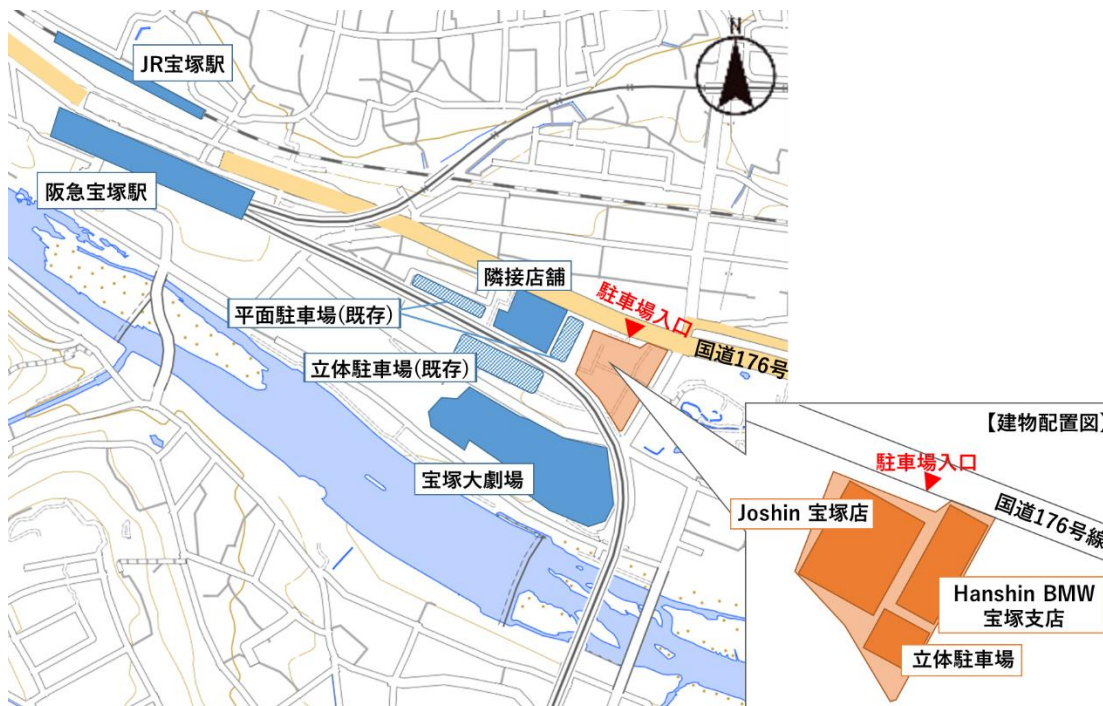

「Hanshin BMW 宝塚支店」の施設イメージ

阪急阪神ホールディングスグループでは、今後も、重要な事業拠点の一つである阪急宝塚駅周辺エリアの活性化に取り組むとともに、阪急・阪神沿線の価値向上に努めてまいります。

本施設の概要は次ページのとおりです。

1. 建物の概要

	Joshin 宝塚店	Hanshin BMW 宝塚支店
所在地(住居表示)	兵庫県宝塚市栄町1丁目8-35	兵庫県宝塚市栄町1丁目8-45
敷地面積	4,675.30 m ²	1,964.96 m ²
延床面積	5,940.00 m ²	1,530.60 m ²
構造	鉄骨造 地上3階建	鉄骨造 地上2階建

※ 駐車場については、計画地内の立体駐車場と既存の立体駐車場及び平面駐車場を合わせて、お客様用（宝塚大劇場や隣接店舗であるティップネス・ベビーザラス・スタジオアリスを含む）として約600台をご用意しています。

※ Hanshin BMW 宝塚支店には、専用駐車場（6台）を設けています。

2. 店舗の概要

(1) Joshin 宝塚店（上新電機株式会社）

- ・営業種目：家電製品等の販売
- ・営業時間：10:00～21:00（予定）
- ・定休日：元日（予定）
- ・開業日：2021年11月26日（金）

(2) Hanshin BMW 宝塚支店（株式会社モーターレン阪神）

- ・営業種目：自動車の販売
- ・営業時間：10:00～19:00（予定）
- ・定休日：月曜日（祝日の場合は翌営業日が振替定休）・第2火曜日（予定）
- ・開業日：2021年12月16日（木）

3. 計画地の位置図

※この地図は国土地理院発行の地理院地図（電子国土Web）を使用したものです。

以上