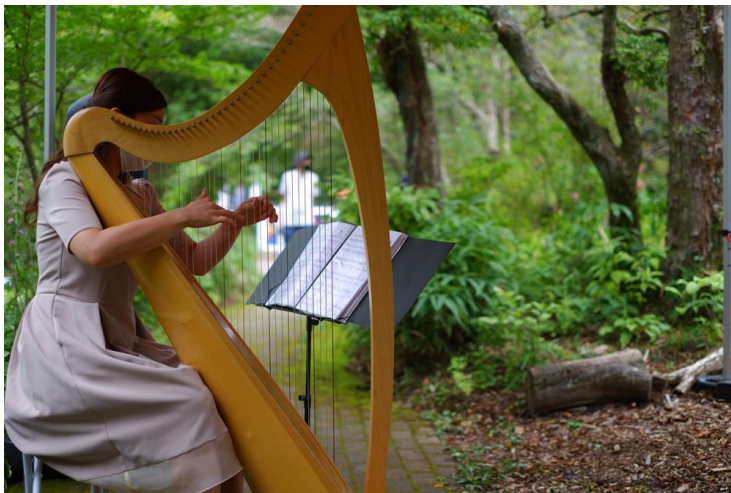

ROKKO 森の音ミュージアム

2024年「SIKI ガーデンコンサート」開催

5月～10月毎週日曜日開催、募集型企画も実施

六甲山観光株式会社(本社:神戸市灘区 社長:寺西公彦)が運営する、ROKKO森の音ミュージアムでは、施設内「SIKI ガーデン～音の散策路～」(以下、SIKI ガーデン)において、5月～10月にかけて毎週日曜日に六甲山の自然の中で楽しむ「SIKI ガーデンコンサート」を開催します。当コンサートは2021年より開催し、今年で4年目を迎えます。

過去の SIKI ガーデンコンサート開催の様子