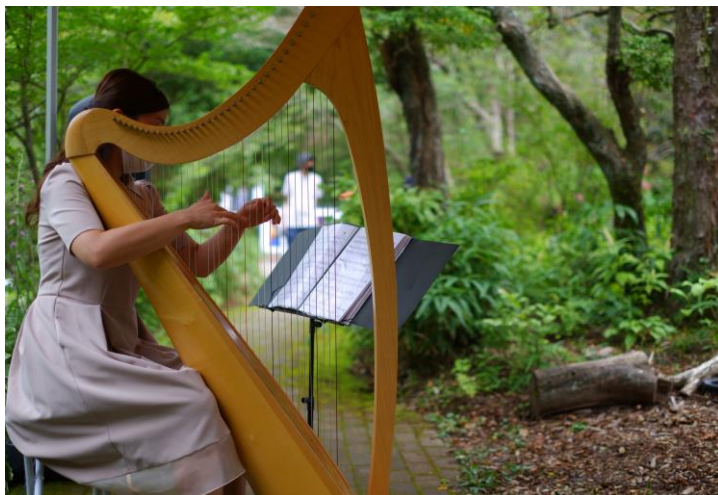

ROKKO 森の音ミュージアム

2023年「SIKI ガーデンコンサート」開催

5月～10月毎週日曜日開催、募集型企画も実施

六甲山観光株式会社(本社:神戸市 社長:寺西公彦)が運営する、ROKKO森の音ミュージアムでは、施設内「SIKI ガーデン～音の散策路～」(以下、SIKI ガーデン)において、5月～10月にかけて毎週日曜日に六甲山の自然の中で楽しむ「SIKI ガーデンコンサート」を開催します。当コンサートは2021年より開催し、今年で3年目を迎えます。

SIKI ガーデンコンサートの様子(2021年撮影)

SIKI ガーデン

■SIKI ガーデンコンサート 概要

演奏家による生演奏や当施設が所蔵する自動演奏楽器の音色、演奏体験などを楽しむ「SIKI ガーデンコンサート」を開催します。豊かな自然に囲まれながら、さまざまな楽器・ジャンルの音楽をお楽しみいただけます。日程により、出演者や内容が異なり、何度でも楽しめるコンサートです。

【場 所】 SIKI ガーデン