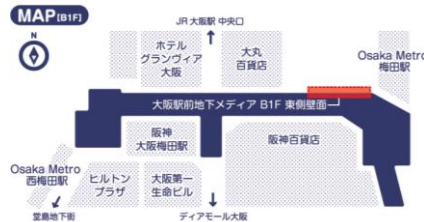

## ■阪急茶屋町会場：Cheer

■日時：12/9(土)・10(日)13:00～19:00  
12/17(日)11:00～16:30

■場所：第1弾 12/9(土)・10(日)阪急サン広場  
第2弾 12/17(日)茶屋町エリアなど

■内容：  
茶屋町会場では「第1弾」として阪急うめだ  
本店とコラボレーションしたマルシェを、  
「第2弾」としてマーチングやチアリーディングなどの  
パフォーマンスを実施します！  
「暮らしに喜びを」「街を元気に」そんな想いを  
込めた「Cheer」をテーマに、見ても聞いても  
楽しい空間を演出し、クリスマスの街を  
盛り上げます。

## ■西梅田会場：西梅田 PARK CARAVAN

■日時：  
12/15(金) 第1部/12:00～14:00、 第2部/18:00～21:00  
12/16(土) 第1部/12:00～14:00、 第2部/16:00～21:00  
12/17(日) 10:30～18:00

■場所：西梅田公園

■内容：  
オオサカガーデンシティの一角にある西梅田公園に、  
関西で人気のフードやドリンクが楽しめるキッチンカー  
が大集合。期間中、音楽ライブやワークショップ、  
スポーツアクティビティも楽しめます。  
また、17日は地域密着型キッチンカーフェス  
「WHO'S FOODS FES.」がやってきて、さらに西梅田  
公園が盛り上がりそうです。  
お仕事帰りの方・近隣にお住いの方も、少しはやめの  
クリスマス気分をお楽しみください。

## 2)HEART COLLECT

**梅田地区の子供たちから、夢・希望・願いなど、心温まるメッセージを展示。ハートで梅田が溢れるまちに！**

「ぼくのゆめ・わたしのゆめ」「わたしたちの住むまち」梅田での思い出」をテーマに大阪市北区内の子供たちから、まちへの想いを記したハート型のメッセージを募集しました。集まったたくさんのハートは、巨大アートとなり、展示場所で自由にご覧いただけます。

▼展示場所

- 協力：大阪市北区役所  
大阪市北区内の幼稚園・保育園・小学校・中学校に通う子供たち
- 展示期間：12月4日(月)～24日(日)
- 展示場所：大阪駅前地下メディア B1F 東側壁面