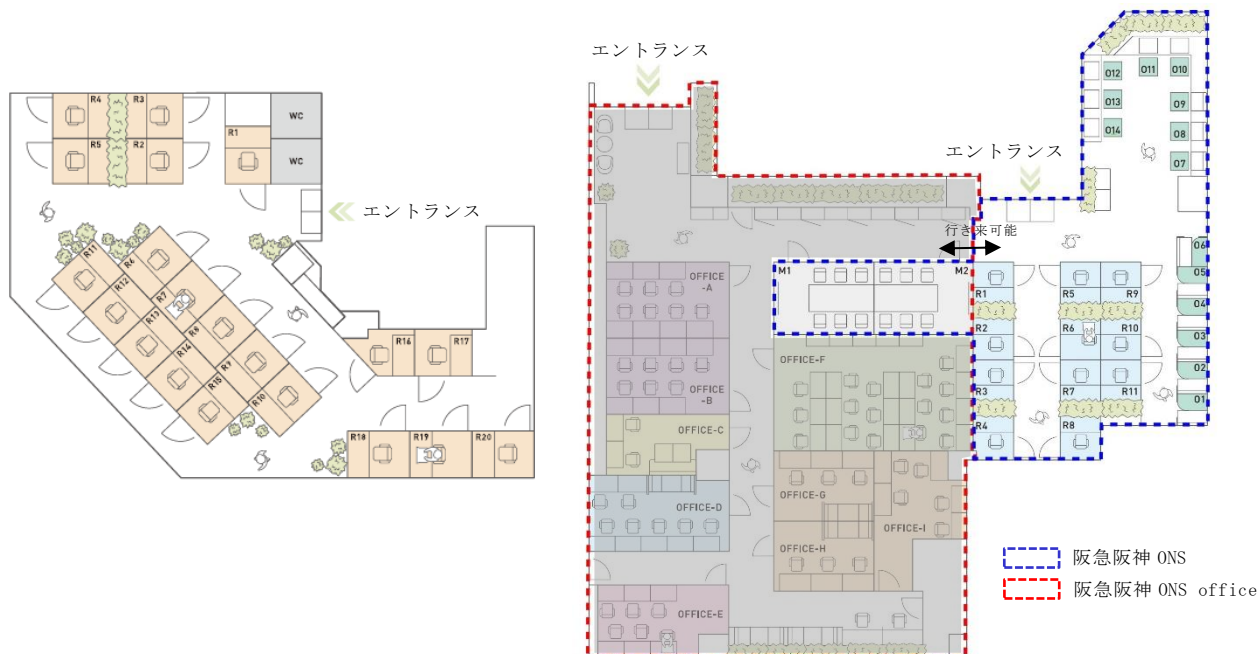

■ 利用方法

利用対象	法人会員 ※事前の利用者登録が必要です。
申込方法	① 「阪急阪神 ONS」のホームページからお申込みいただけます。 URL : https://ons.hankyu-hanshin.co.jp/ ② 本施設の利用は事前のご契約及び利用者登録が必要です。 ※お申込みは法人限定となります。

■ フロア図

▲ 阪急阪神 ONS 京都河原町

▲ 阪急阪神 ONS 大阪梅田

(阪急阪神 ONS office ※併設)

※ 「阪急阪神 ONS office」について

「阪急阪神 ONS 大阪梅田」には、右上図のとおり「阪急阪神 ONS office」が併設されています。同オフィスは、短期契約が可能で、内装工事が不要な、家具付きのフレキシブルオフィスです。

詳細については、ホームページをご覧ください。 <https://office.hankyu-hanshin.co.jp/ons-office/>

阪急阪神ホールディングスグループでは、多様化する時代のニーズや変化に対応し、新たなサービスを提供していくことで、住みやすい、働きやすい沿線となるよう、これからも沿線価値の更なる向上に努めてまいります。

以 上