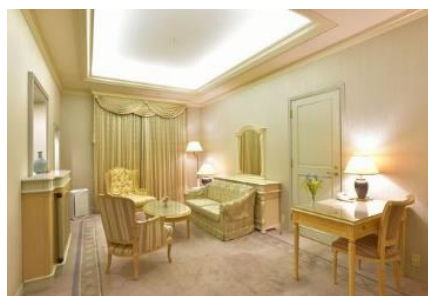

ロイヤルスイート 94㎡

<フロア概要>

【場 所】 ホテル12階9室

【時 期】 2020年8月1日(土)より

【客室・料金】

- ・ツインルーム 1室2名様 42,350円
- ・シニアスイート 1室2名様 96,800円
- ・ロイヤルスイート 1室2名様 147,620円 など