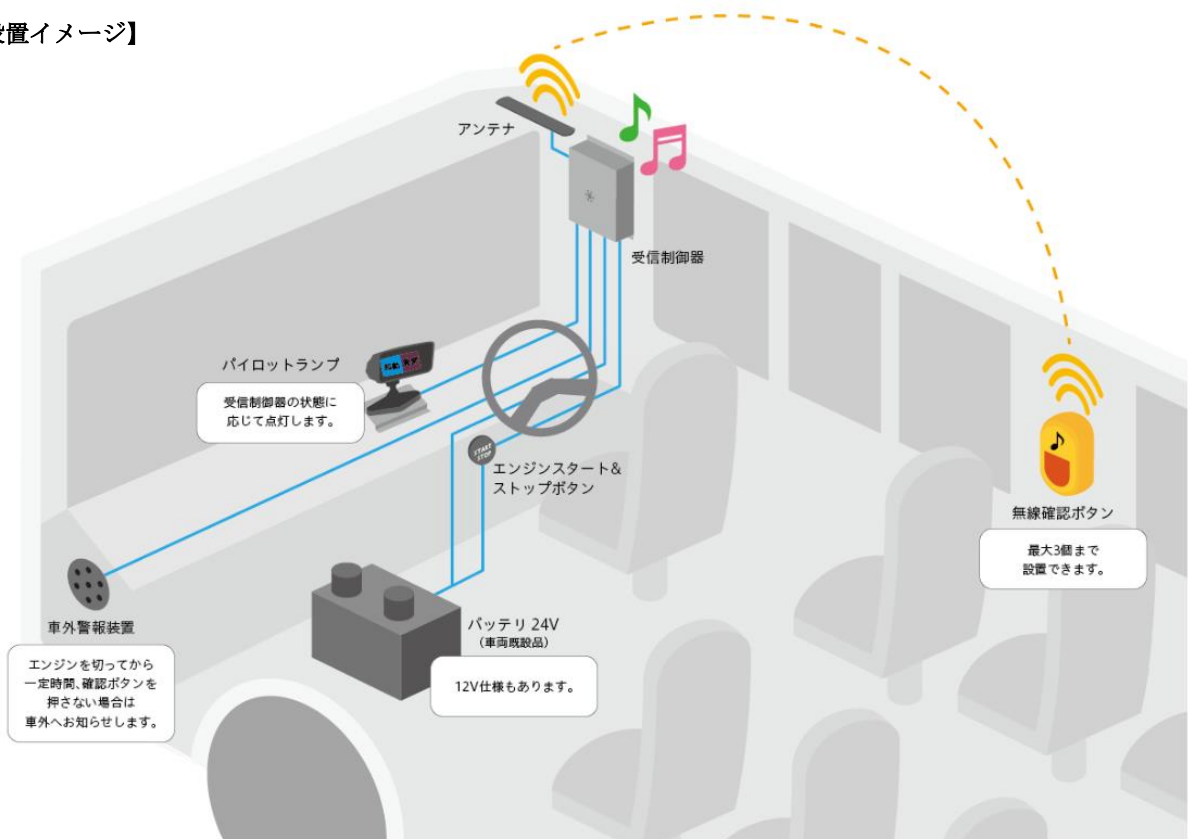

②配線工事が不要

無線式の押しボタンであるため、押しボタンへの配線工事が不要です。車両へ簡単に取り付けることができます。

③取付位置や個数の自由度が高い

無線式であるため、取付箇所の制約がありません。高い位置に設置することで、園児の押し間違い防止にも対応できます。また、園児が押し間違えた場合も、エンジン駆動中は反応しないため、機器の使用に問題はありません。

④バスの押しボタンで培った信頼の品質

本装置は、路線バス用押しボタンの技術をベースに開発されています。レシップ株式会社は、押しボタンでは国内シェア約35%の販売実績があり、耐久性が必要な車内環境において長年実績のある商品です。

【設置イメージ】

■ 使い方

1. 車両のエンジンを入れると、パイロットランプが点灯します。
2. 乗客（園児）を降ろし、エンジンを停止すると受信制御器からブザー音が繰り返し流れます。
3. 乗務員が乗客（園児）の降り忘れがないか、確認しながら車両後方まで移動します。
4. 車両後方の確認ボタンを押すとブザー音が停止します。

※エンジン ON 中は、無線確認ボタンを押しても何も起きません。

※確認ボタンを押していない状態で一定時間が経過すると、車外警報装置が鳴り、周囲に「車内点検をしてください」というアナウンスが流れます。