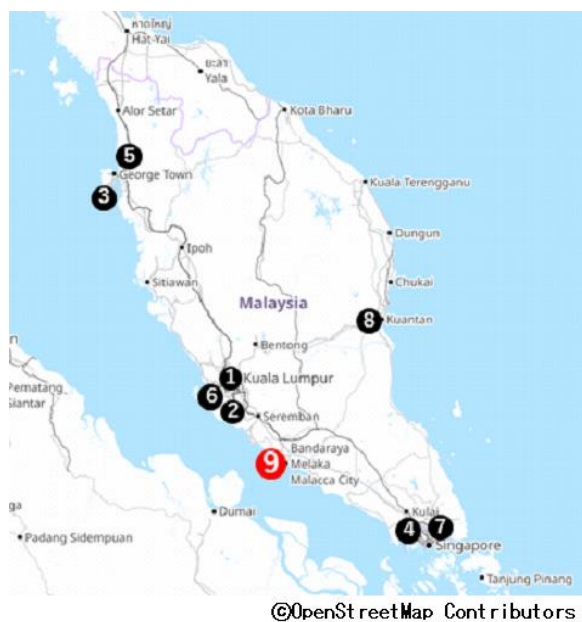

◆ News Release ◆

各位

株式会社阪急阪神エクスプレス

マレーシア現法9か所目の拠点、マラッカ営業所開設

当社マレーシア法人である HANKYU HANSHIN EXPRESS (MALAYSIA) SDN.BHD.は、マレー半島南西部のマラッカに新たに営業所を開設し、7月3日より営業を開始します。

マラッカはクアラルンプールの南東150km、ジョホールバルの北西200kmに位置し、電気機器・電子部品関連を中心に多くの企業が進出しています。営業に特化した同営業所では、クアラルンプール国際空港およびポートクラン港を利用した輸出入に注力し、また、自社トラックを使用した往復での輸配送サービスも提供。お客様のニーズに的確にお応えするとともに、新規営業開発を進め更なる事業拡大を目指します。

阪急阪神エクスプレスは、今後もアセアンでの拠点ネットワークを拡充し、お客様へのサービス向上に一層努力してまいります。

以上

<マラッカ営業所概要>

名称	HANKYU HANSHIN EXPRESS (MALAYSIA) SDN.BHD. Melaka Sales Office
住所	12A-1, Jalan MP 4, Taman Merdeka Permai, 75350 Melaka, Malaysia
営業開始日	2023年7月3日

<マレーシア国内拠点展開>

<拠点地図>

○HANKYU HANSHIN EXPRESS (MALAYSIA) SDN.BHD.		設立年月
①	クアラルンプール本社・支店	1994年4月
②	クアラルンプール空港事務所	1994年4月
③	ペナン支店	1994年10月
④	ジョホールバル支店	1997年4月
⑤	バターワークス事務所	1997年7月
⑥	ポートケラン事務所	1999年4月
⑦	パシールグダン事務所	2000年7月
⑧	クアantan事務所	2020年9月
⑨	マラッカ営業所	2023年7月
○HANKYU LOGISTICS (M) SDN.BHD.		設立年月
①	クアラルンプール本社	1994年4月