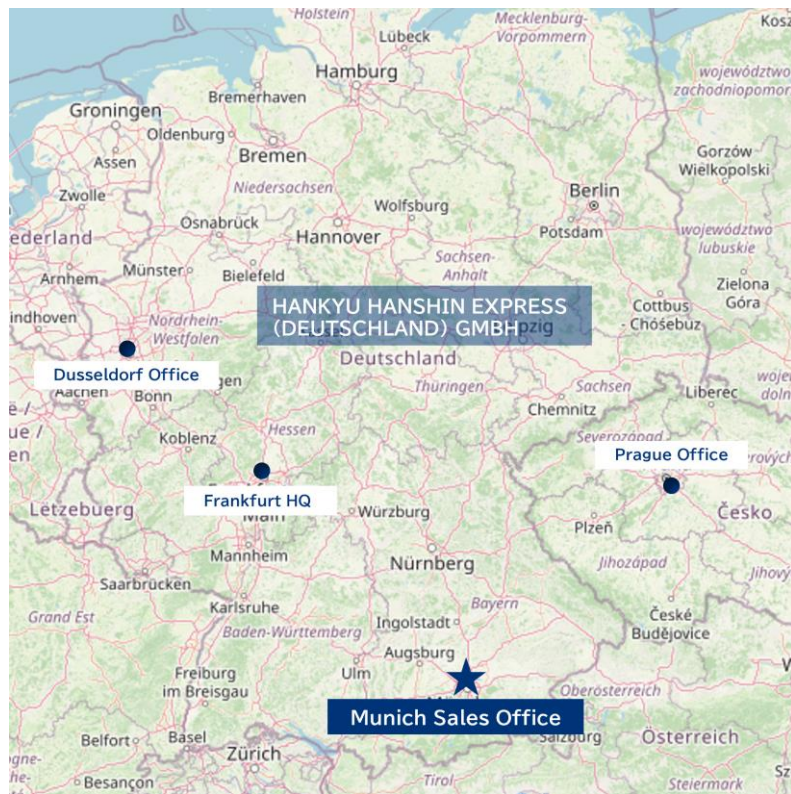

◆ News Release ◆

各位

株式会社阪急阪神エクスプレス

ドイツ現法4か所目の拠点、ミュンヘン営業所開設

当社ドイツ法人である HANKYU HANSHIN EXPRESS (DEUTSCHLAND) GMBH は、ドイツ南部のミュンヘンに新たに営業所を開設し、9月11日より営業を開始します。

ミュンヘンはフランクフルトの南東 400km に位置し、自動車産業の集積地として、多くの企業が進出しています。営業に特化した同営業所では、ドイツ南部およびオーストリアでの新規開拓営業活動および既存顧客の深耕営業活動を行います。お客様のニーズに的確にお応えするとともに、更なる事業拡大を目指します。

阪急阪神エクスプレスは、今後も欧州における拠点ネットワークを拡充し、お客様へのサービス向上に一層努力してまいります。

以上

<営業所外観>

＜ミュンヘン営業所概要＞

名称	HANKYU HANSHIN EXPRESS (DEUTSCHLAND) GMBH Munich Sales Office
住所	Maximilianstr. 29, 80539 Munich, Germany
営業開始日	2023年9月11日

＜ドイツ法人拠点地図＞

＜ドイツ法人拠点展開＞

○HANKYU HANSHIN EXPRESS (DEUTSCHLAND) GMBH		設立年月
①	フランクフルト本社・支店	1988年5月
②	デュッセルドルフ支店	1988年5月
③	プラハ支店	2011年4月
④	ミュンヘン営業所	2023年9月

＜本件に関するお問い合わせ先＞

株式会社阪急阪神エクスプレス メディア統括室

〒105-0004 東京都港区新橋3-3-9 TEL:03-6745-1450/FAX:03-6745-1458