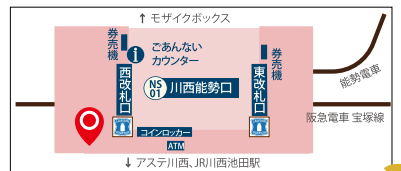

### 志望校ゆき

## 記念硬券お守り 配付会

無料

のせでんと能勢妙見山は、頑張る受験生を応援しています。

2022年 **1月7日(金) 15時~16時**

密集を避けるため配付時間を早める事があります。

川西能勢口駅 西改札口 (改札外)

先着 **400名** お一人様一枚、なくなり次第終了

能勢妙見山 僧侶・福娘が直接授与いたします。

北極星信仰の聖地・能勢妙見山「開運殿」にて開運合格の祈禱済みの硬券切符です。北極星は不動の星であることから「道を突めんと望む者に、道を指し示す」と言い伝えられ、学芸の神様としても信仰を集めてきました。

「硬券」にかけて「合格はかたい」!

「かたい意志」をもって突き進む受験生が最後のひと踏ん張りを迷いなく踏み出せますよう、受験合格の切符守りとしてご用意いたしました。当日は能勢妙見山の僧侶と福娘が駅に参り、直接授与いたします。

主催 能勢電鉄株式会社・能勢妙見山

問い合わせ

☎ 072-792-7716

能勢電鉄株式会社 鉄道営業課 平日 9:30 ~ 17:30 (12/29 ~ 1/3 除く)

お越しの際は必ずマスクをご着用ください。手洗い・アルコール消毒・ソーシャルディスタンスの確保など、感染症拡大防止にご協力ください。

日蓮宗霊場 NOSE MYOGENSAN  
能勢妙見山