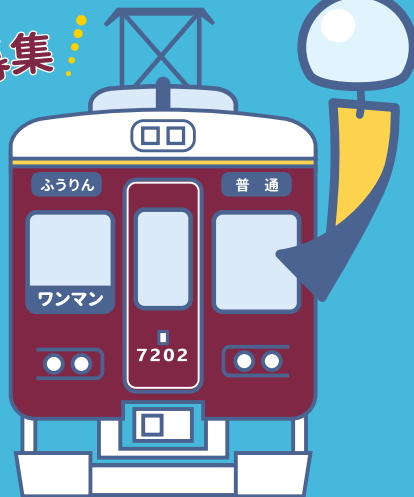

その後、できあがった風鈴電車に乗り洗車体験を行い、走る電車の中で揺れ動くオリジナル風鈴の彩りや音色をお楽しみいただきます。

日ごろ公共交通機関になじみのないお子様も、このイベントを通じて電車で出かける楽しさを発見していただくきっかけとなることを願い、たくさんのお子様のご応募をお待ちしています。

詳細は次のとおりです。

記

○風鈴絵付け・車内取り付け体験イベント概要

- | | |
|----------|---|
| (1) 開催日 | 2023年7月22日(土) |
| (2) 開催時間 | 【午前の部】10時00分～11時30分
【午後の部】13時00分～14時30分 |
| (3) 開催場所 | 能勢電鉄本社（平野駅徒歩3分） |
| (4) 定員 | 小学生以下のお子様120名(事前申込制・応募多数は抽選)
午前の部60名、午後の部60名
※保護者同伴。お子様1名につき大人1名まで
※一度にお申込みいただける人数はお子様3名まで |
| (5) 参加費 | 無料(※ガラス製風鈴1個付) |
| (6) 内容 | ・油性ペンをつかって風鈴と短冊に好きな絵を描こう。
・電車の天井に風鈴を飾り付けよう。
・風鈴電車に一番乗り。迫力の洗車体験で風鈴の音色を聞いてみよう。 |
| (7) 応募方法 | 能勢電鉄ホームページにて申込受付
https://noseden.hankyu.co.jp/guide/spot/wtkpj3bpzs/event/hq9eot4a67/ |
| (8) 応募期間 | 6月28日(水)14時00分～7月12日(水)23時59分 |

- (9) 主 催 能勢電鉄株式会社
(10) 共 催 阪急阪神ホールディングス株式会社

○風鈴電車 運行について

車内の天井には、お子様に描いていただいた風鈴のほかに、ひまわりの花を飾り夏の華やかさを添えます。皆さまのご乗車をお待ちしています。

- (1) 名 称 のせでん風鈴電車《夏音のせて。》
(2) 使用車両 7202 編成車
(3) 運行期間 2023 年 7 月 23 日(日) ～ 8 月末
(4) 運行ダイヤ 能勢電鉄ホームページにてお知らせします。

以上

- 能勢電鉄ホームページ <https://noseden.hankyu.co.jp>

この件に関するお客様からのお問い合わせは
能勢電鉄株式会社 鉄道事業部 (企画統括担当)
TEL : 072-792-7810 FAX : 072-792-7730
(平日 9 時 30 分～17 時 00 分)

- 【ニュースリリース配布先】 青灯クラブ、近畿電鉄記者クラブ、関西レジャー記者クラブ
川西市政記者クラブ、豊中記者クラブ

この件に関する報道機関からのお問い合わせは
能勢電鉄株式会社 総務部 (広報担当)
TEL : 072-792-7200 FAX : 072-792-7760
(平日 9 時 30 分～17 時 00 分)

参加者募集

のせでん

みんなで作ろう！

ふうりんでんしゃ

風鈴電車

風鈴絵付け・車内取り付け体験イベント

今年は7202編成車