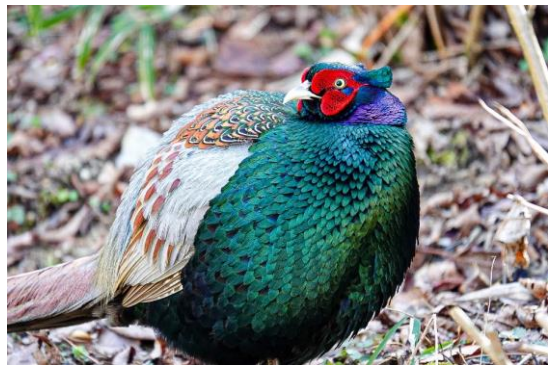

「朝のSIKIガーデン&楽器準備公開」とゴールデンウィークの見どころ&特典

■SIKIガーデン

朝の柔らかい光の中で植物や野鳥などの自然観察や撮影が楽しめます。野鳥観察は、野鳥たちが活動する朝夕が適していると言われてています。

【見頃の植物】 カマシア、スノードロップ、クサソテツ(コゴミ)など

【見られる野鳥】 キジ、ウグイス、キセキレイ、ミソサザイ、コゲラなど

<SIKIガーデンについて>

当施設内「SIKIガーデン」では、六甲山の自然と調和したナチュラルガーデンをコンセプトに植栽を行い、約300種類の四季折々の樹木や花々を見ることができます。六甲山は市街地より気温が5℃ほど低い為、春は花期が1か月ほど遅くなります。「ヒツジグサの池」の側に設置されたベンチやハンモックで、ウグイスなどの鳥のさえずりに耳を傾けるなど、ゆっくりとした時間が過ごせます。

■森の音ホール

9:00~10:00の時間帯に自動演奏バイオリンの調弦などコンサート準備の様子を公開します。通常営業時とは異なる自動演奏楽器の様子が楽しめます。

<演奏家のいないアロマコンサートの開催時間について>

オルゴールや手回しオルガンなどの自動演奏楽器を使ったコンサートを毎日開催しています。下記の期間は、コンサートの回数を増やして行います。

【日程】 2023年4月29日(土・祝)~5月7日(日)

【時間】 10:00~/10:30~/11:00~/11:30~/12:00~/12:30~/13:00~/13:30~/14:00~/14:30~/15:00~/15:30~/16:00~(各回約20分間)

※上記期間以外は、10:00~/11:00~/12:00~/13:00~/14:00~/15:00~/16:00~(各回約30分間)の開催。

■森のCafé 割引クーポンプレゼント

「朝のSIKIガーデン&楽器準備公開」期間限定で、12時までにご来場いただいたお客様にもれなく併設の森のCafé で利用できる10%OFFクーポンをプレゼントします。

※当日限り有効。

■組立体験開催時間について

ゴールデンウィーク期間は、オルゴール組立体験・楽器作り体験の開催回数を増やします。

【集合時間】 4月29日(土・祝)~5月2日(火)、5月6日(土)~5月7日(日)

10:45/11:45/12:45/13:45/14:45

5月3日(水・祝)~5月5日(金・祝)

9:45/10:45/11:45/12:45/13:45/14:45

※上記期間以外は、平日10:45/12:45/14:45、土日祝 10:45/11:45/12:45/13:45/14:45の開催。

■リアル謎解きゲーム「妖精たちのカンタービレ」特典

期間中、当ゲームクリアの方へ当施設オリジナルCDをプレゼントします。

【日程】 2023年4月29日(土・祝)~8月25日(金)

キジ(野鳥)

※天災などの諸事情により内容が変更する場合があります。最新情報はホームページをご覧ください。

六甲山ポータルサイト <https://www.rokkosan.com/>